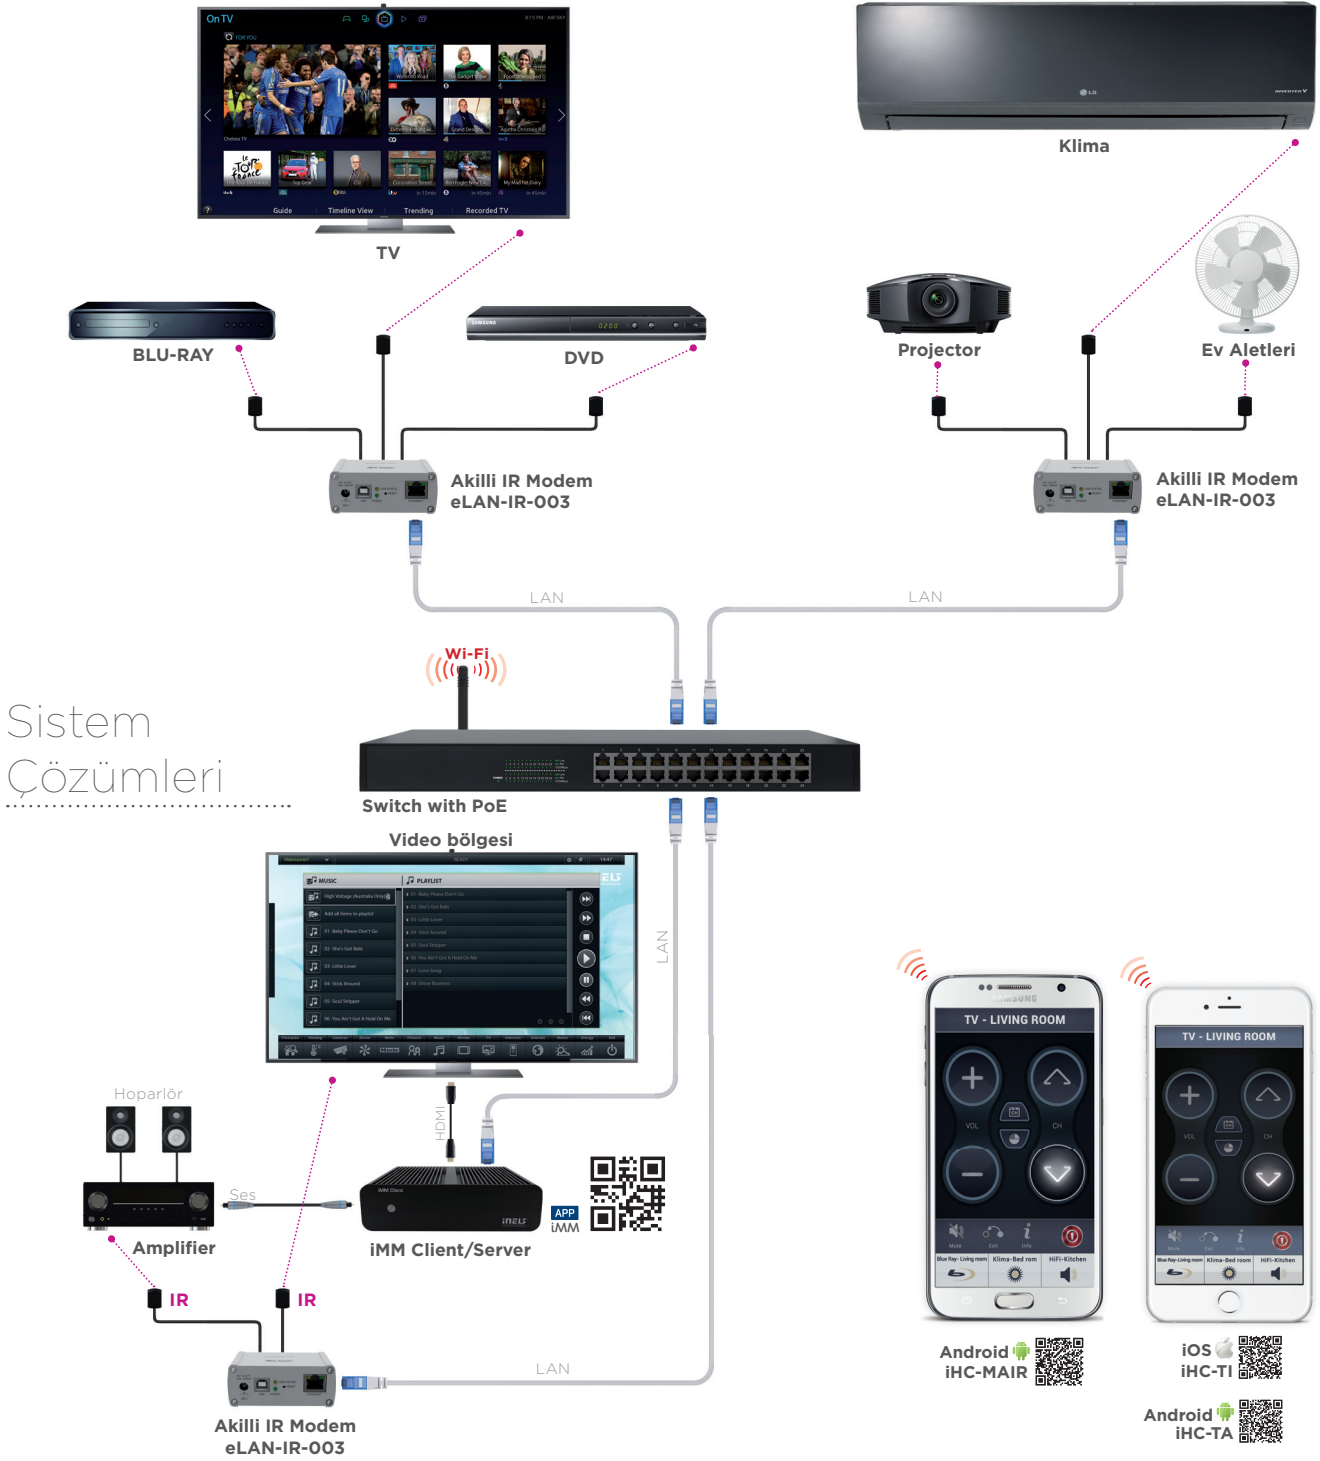

Kızıl Ötesi Kontrol

Bağımsız Çözümler

LARA kumanda imkanları:

- Akıllı eLAN-IR-003 modemleri iki farklı şekilde kullanılabilir:
  - tüm kızılötesi cihazlarınakıllı modem ile entegreli bir şekilde uygulamalar üzerinden çalıştığı bağımsız çözümler
  - tüm kızılötesi cihazlarınTV, telefon uygulamaları vs. Sistemlerle kontrol edildiği sistem çözümleri şekli ile