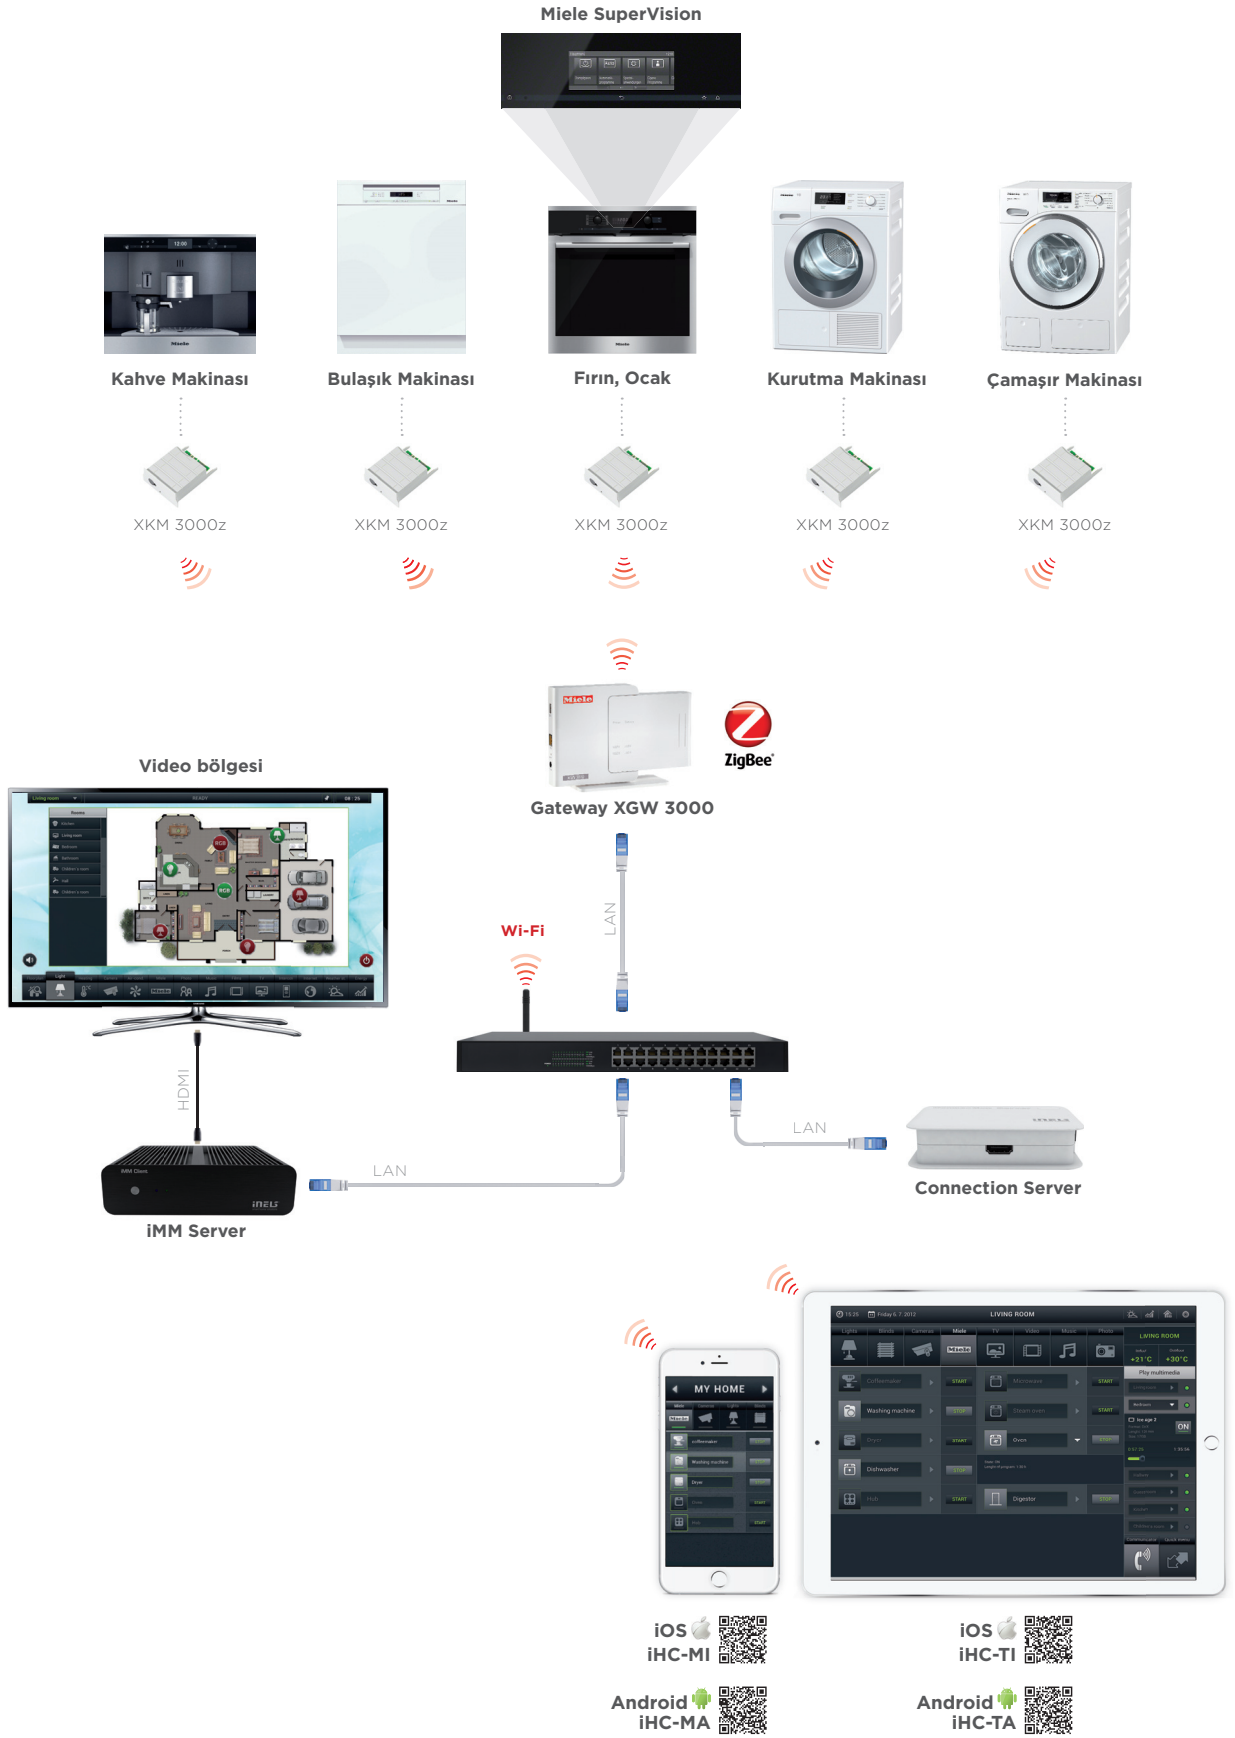

Miele Ev Eşyaları ile Entegrasyon