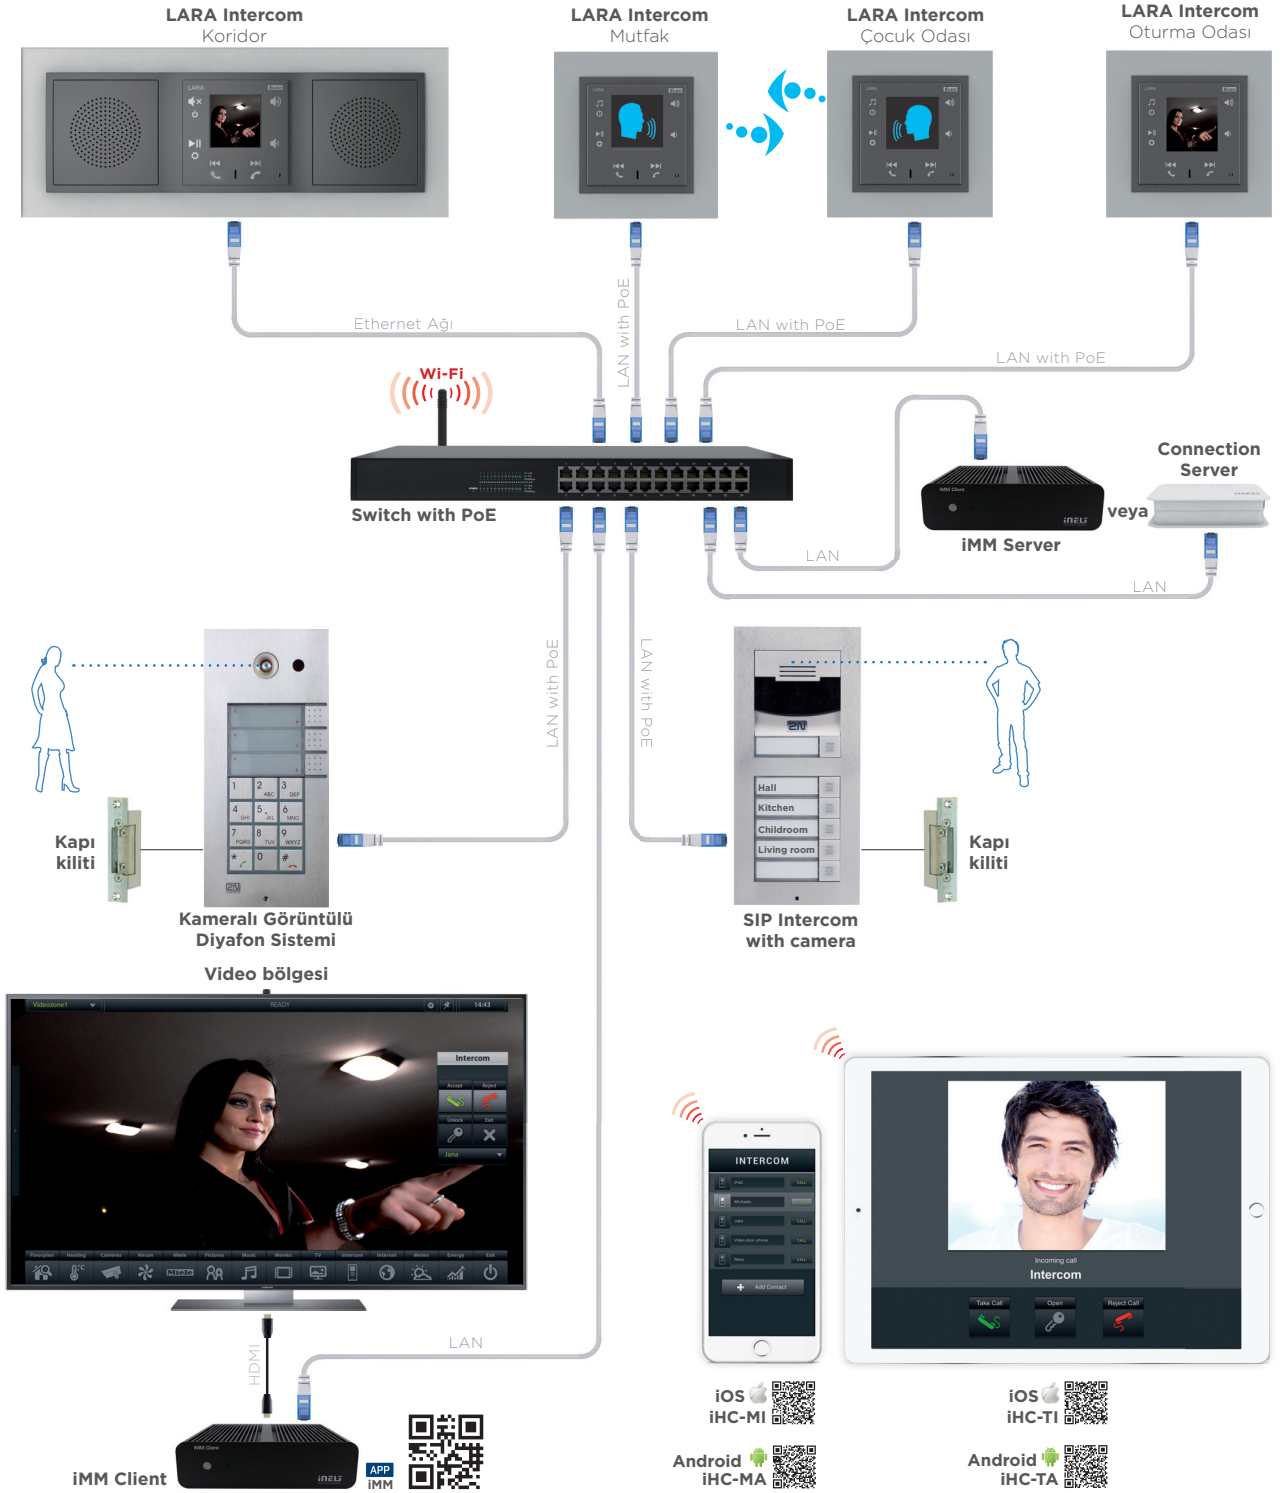

# Otel Odası Kontrol Sistemleri

## LARA Diyafon özelliği:

- Sesli ve görüntülü IP haberleşme
- Farklı odalarda bulunan LARA cihazlarla Dahili görüntülü görüşme
- İnternet üzerinden radyo çalabilme
- İphone veya ön tarafından bağlanabilen 3.5mm stereo kablo girişi sayesinde