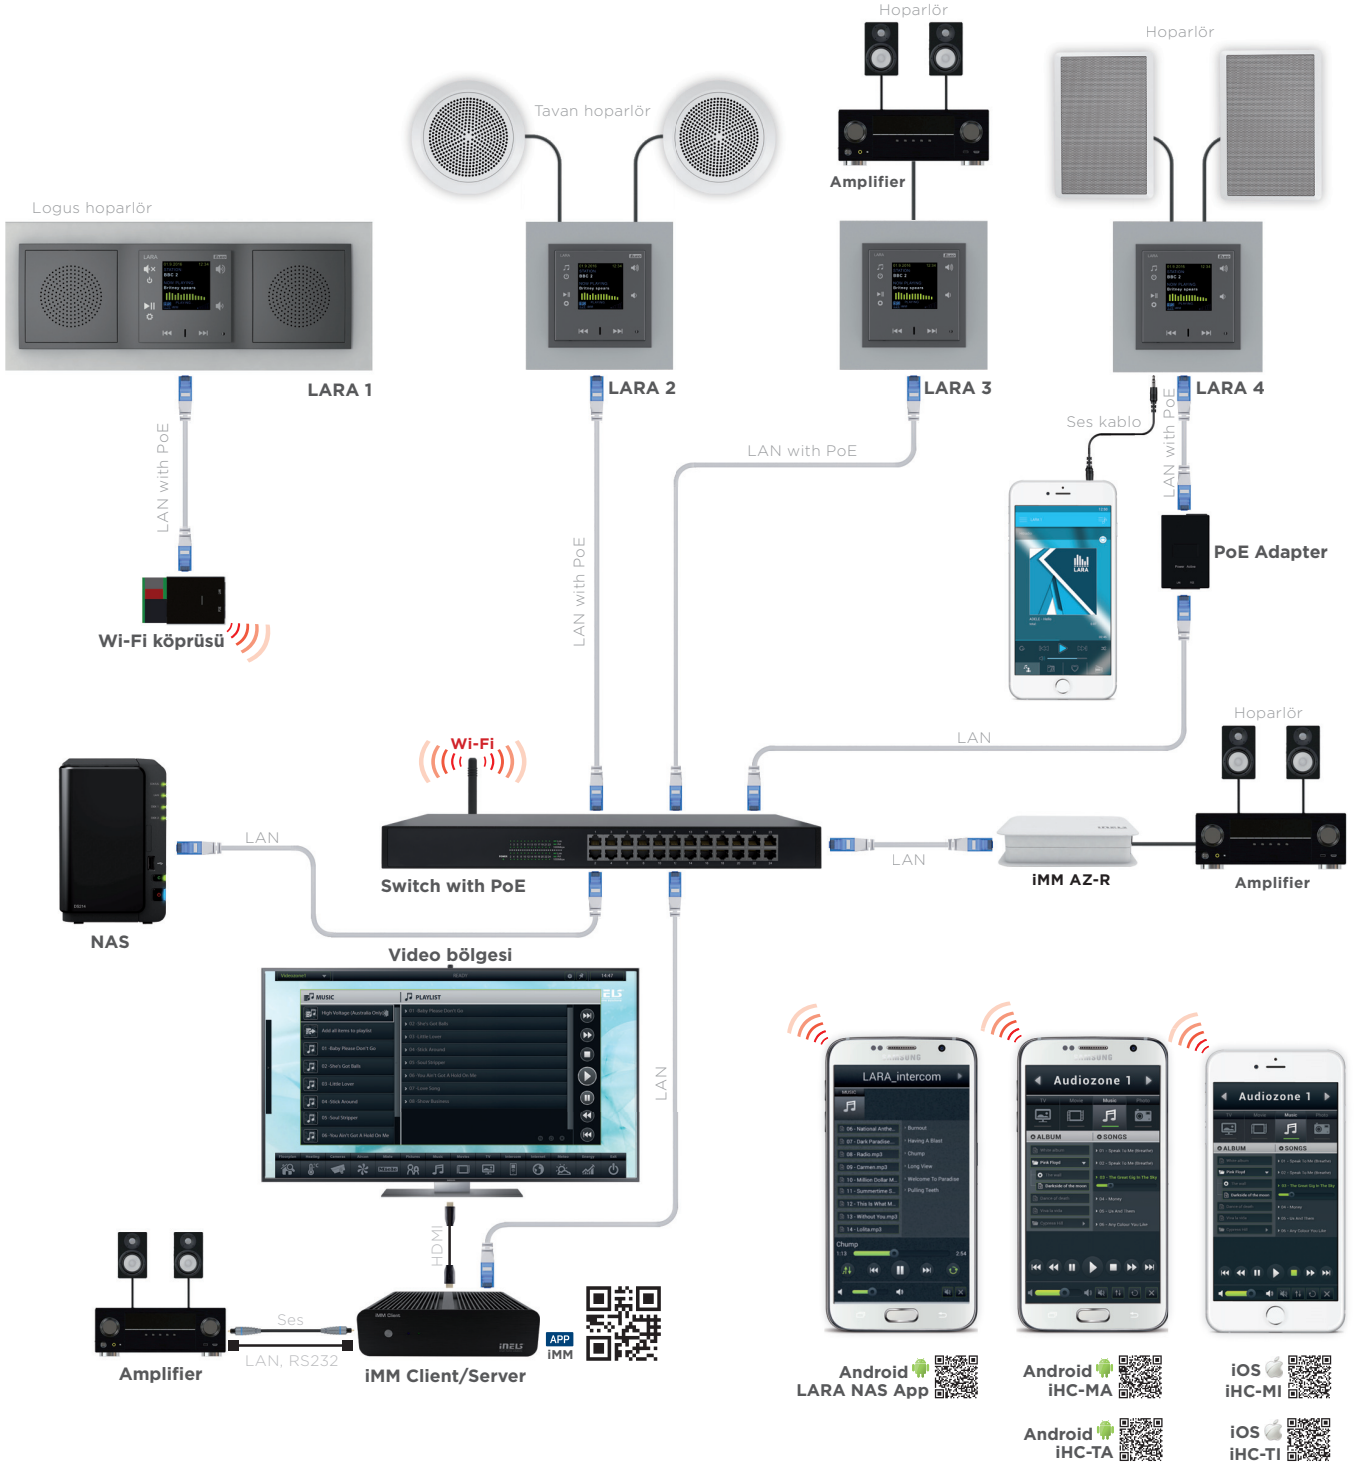

## Bağımsız Çözümler

### LARA kumanda imkanları:

- Akıllı eLAN-IR-003 modemleri iki farklı şekilde kullanılabilir:
  - tüm kızılötesi cihazlarınakıllı modem ile entegreli bir şekilde uygulamalar üzerinden çalıştığı bağımsız çözümler
  - tüm kızılötesi cihazlarınTV, telefon uygulamaları vs. Sistemlerle kontrol edildiği sistem çözümleri şekli ile

## LARA kontrol seçenekleri:

- 6 ön panelinde bulunan 6 dokunmatik buton
- Kızılötesi uzaktan kontrol
- LARA NAS App (bağımsız sistemlerde, NAS gereklidir)
- iHC-MA, iHC-MI, iHC-TA, iHC-TI (sistem çözümleri, iMM gereklidir)
- iMM GUI/VIDEO BÖLGESİ (sistem çözümleri, iMM gereklidir)