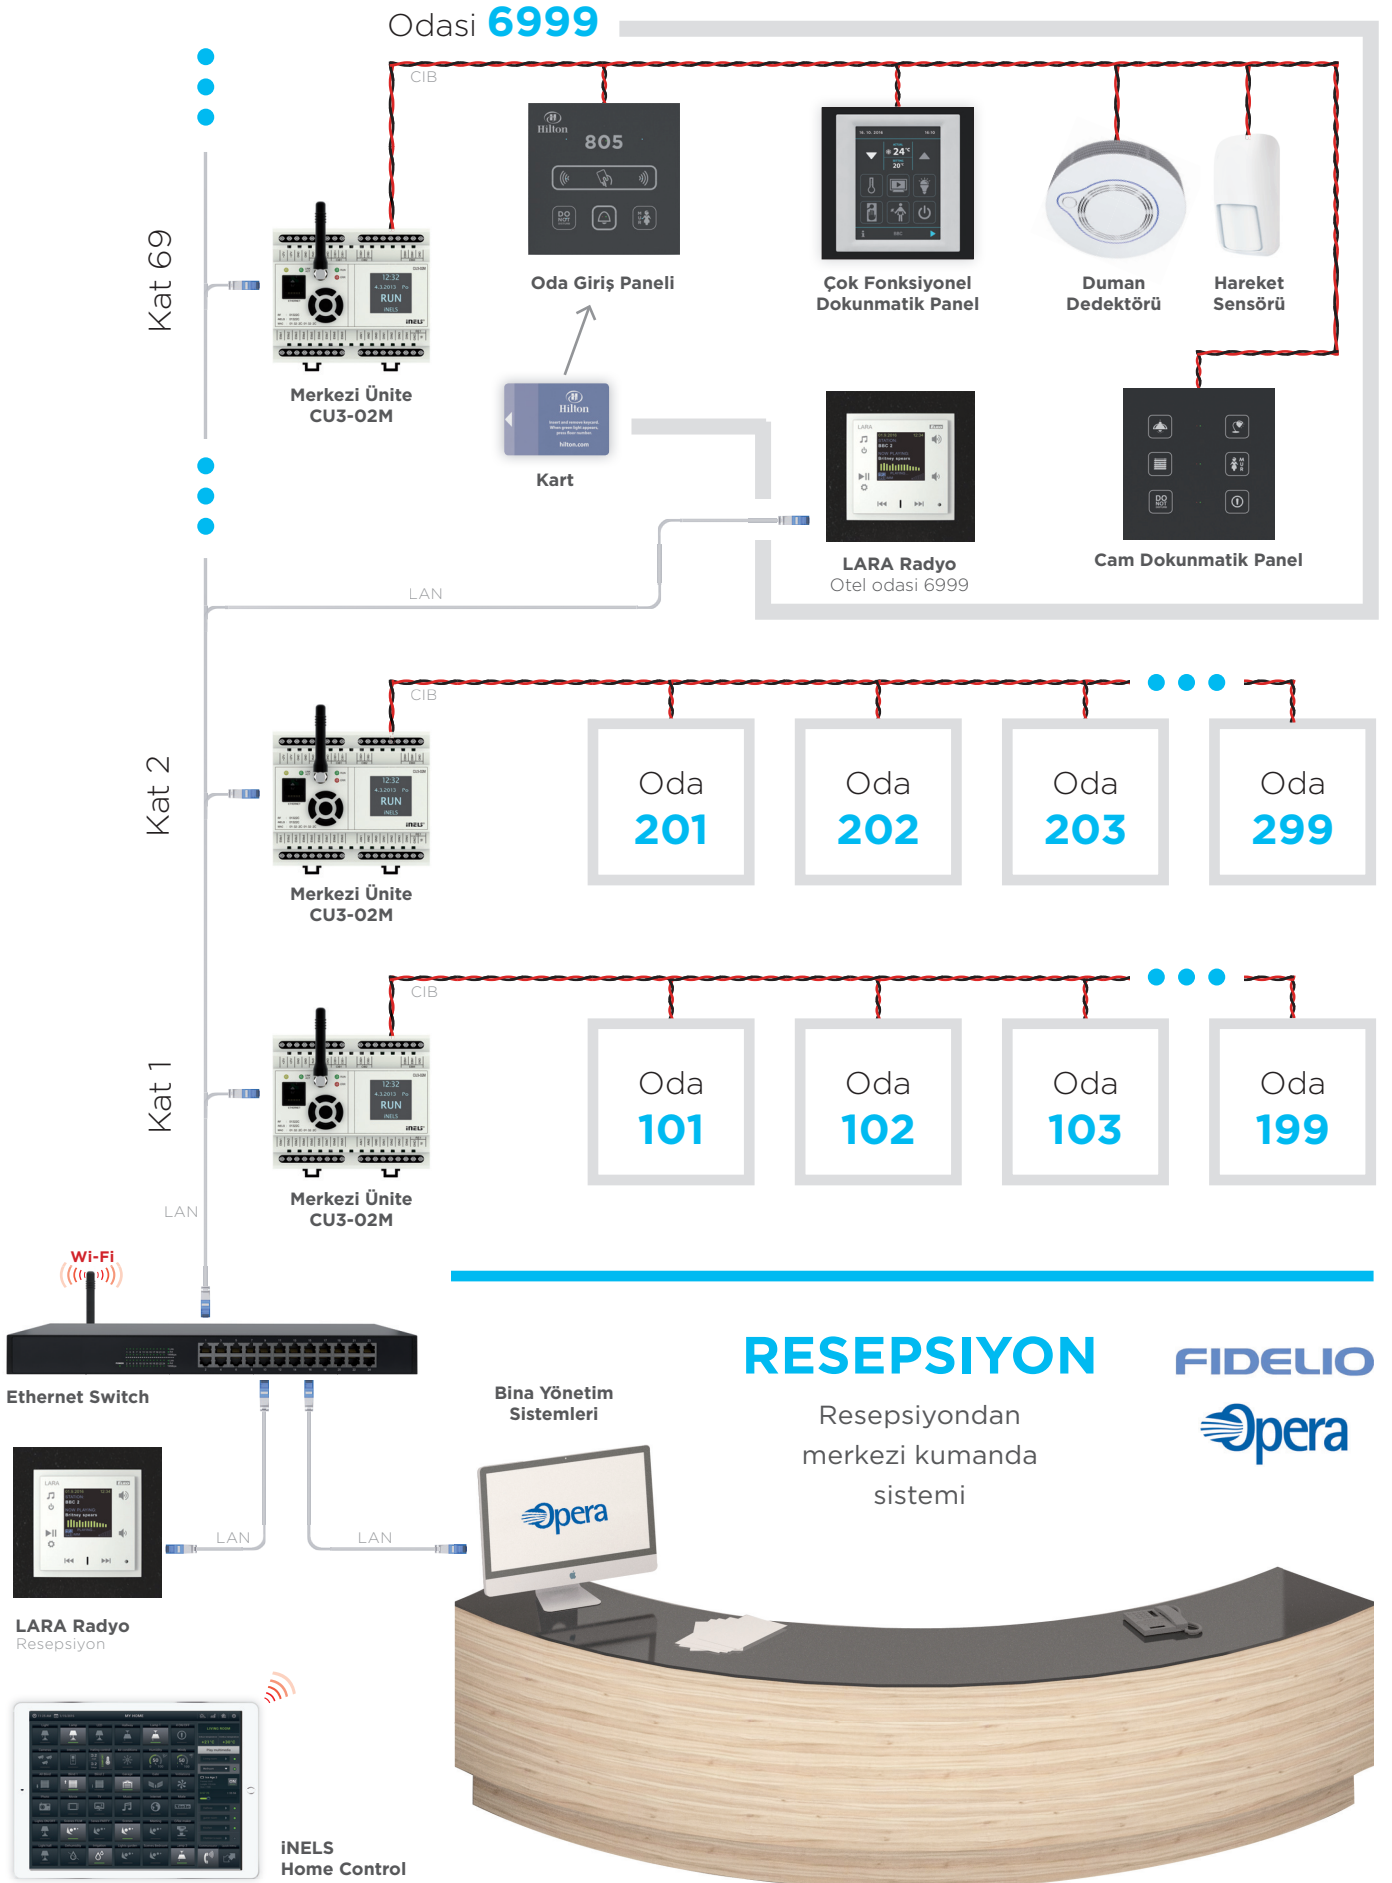

Otel Odası Kontrol Sistemleri