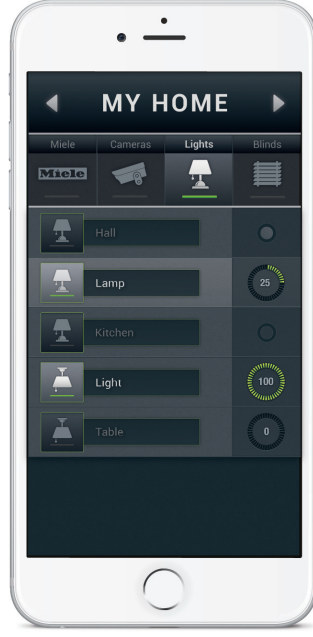

Kameralar

İklimlendirme

Meteoroloji

Miele ev eşyaları

Enerji Sarfiyat Ölçümü

## Aydınlatma Kontrolü

Tek bir dokunuşla lambalarınızı açıp kapatabilir, ışık şiddetini ayarlayabilir veya rengini değiştirebilirsiniz.