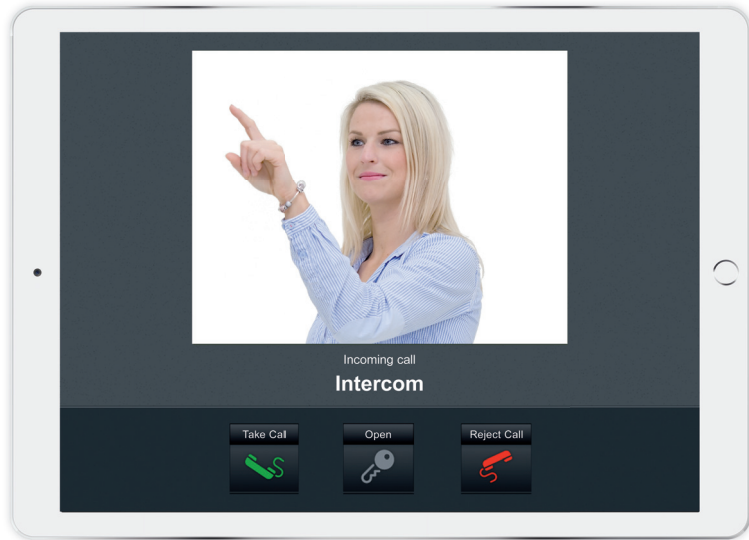

## iNELS insanları bir araya getirir

**Modern ve akıllı elektrik altyapıları sayesinde binalarınıza farklı teknolojik çözümler uygulayabilirsiniz.**

Modern IP sesli ve görüntülü interkom sistemleri ile klasik analog sistemlerle yapılamayan uygulamaları yapmak mümkün. Günümüzde artık neredeyse tüm binalarda sesli ve görüntülü diyafon sistemleri klasik teknoloji ile kullanılmaktadır. Ancak iNELS ile bu sistemleri akıllı ev sistemlerine bağlayarak gelen misafirlerinizin görüntülerini ve kapı kontrolünü LARA İnterkom cihazı ile evinizin istediğiniz her noktasına taşımanız mümkün. Priz boyutunda olan LARA cihazını sadece interkom sistemine entegrasyon için değil aynı zamanda asıl özelliği olan internetten radyo veya müzik çalma fonksiyonları için de kullanabilirsiniz.

### LARA İnterkom

İnterkom sisteminden alınacak alan kapı zili çağrısını ve kapı görüntüsünü LARA cihazına aktarabilir ve kapı otomatı sayesinde dış kapınızı açabilirsiniz.

### Akıllı Telefon ve Tablet Uygulamaları

Dış kapıya gelen misafirleriniz kapı zilini çaldıkları zaman iNELS in Akıllı Ev Uygulamaları sayesinde diyafon görüntüsünü kendi akıllı telefon/tabletlerden veya duvara monte dokunmatik ekranlardan görüntüleyebilir, kapı otomatı sayesinde dış kapıyı açabilirsiniz.