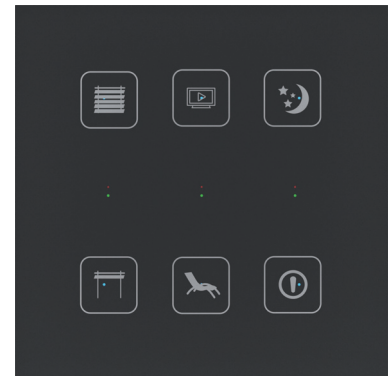

Yatak Başı Paneli

Müşterilerin tercihlerine göre tasarımı değiştirilebilen bu dokunmatik kontrol panelleri ile aydınlatma veya benzeri sistemleri kontrol edebilir, kitap okuma, istirahat, TV izleme, uyku vs. modları ile farklı senaryoları tek dokunuşla elde edebilirsiniz.