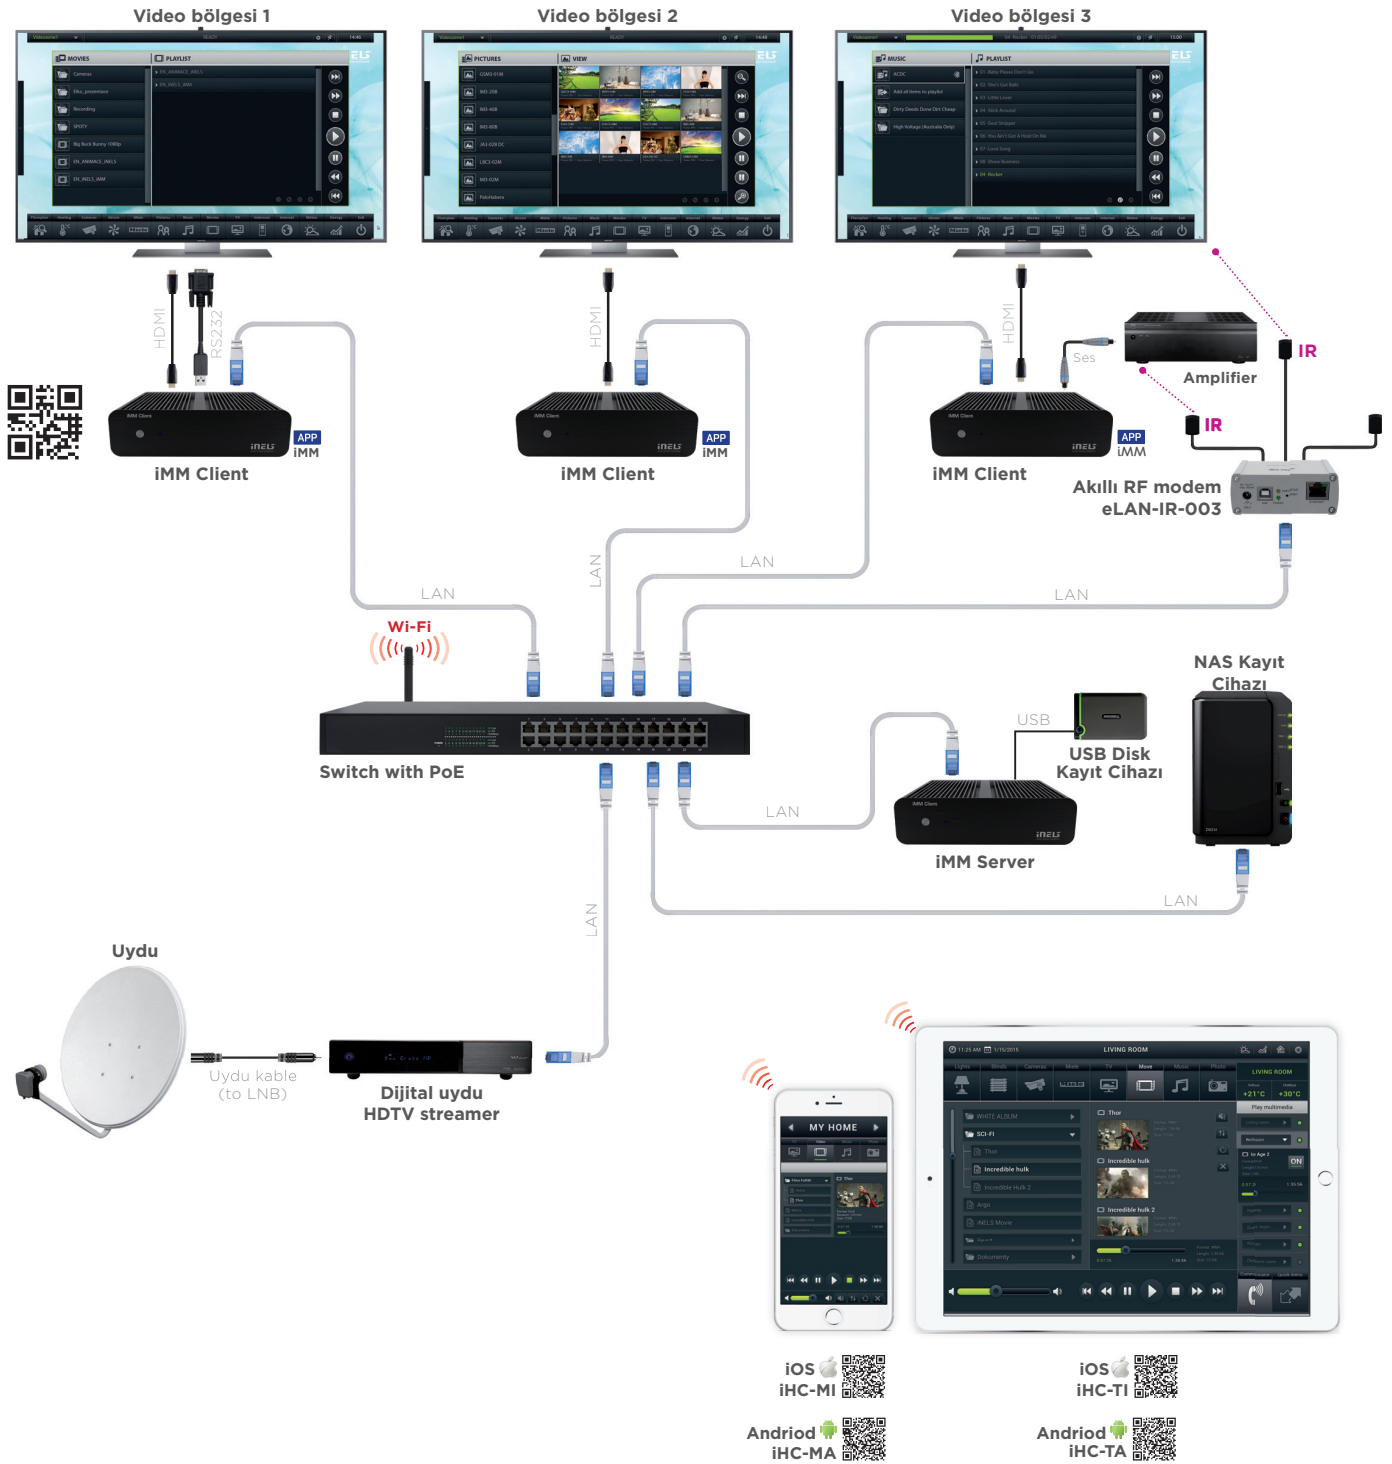

Video Yayını

TV kontrol seçenekleri:

- LAN
- Kızıl ötesi (akıllı eLAN-IR cihaz ile)
- RS232*
  - LG
  - SHARP
  - LOEWE

Amplifier kontrol özellikleri:

- LAN
- Kızıl ötesi (akıllı eLAN-IR cihaz ile)
- RS232*
  - NAD (connector RS232)
  - BOSE (connector 3,5mm stereo jack)
  - PIONEER (connector RS232)

Tavsiye edilen uydu alıcısı:

- Vu+SOLO 2 veya benzeri

Tavsiye edilen kayıt cihazı:

- synology DiskStation DS214play veya benzeri