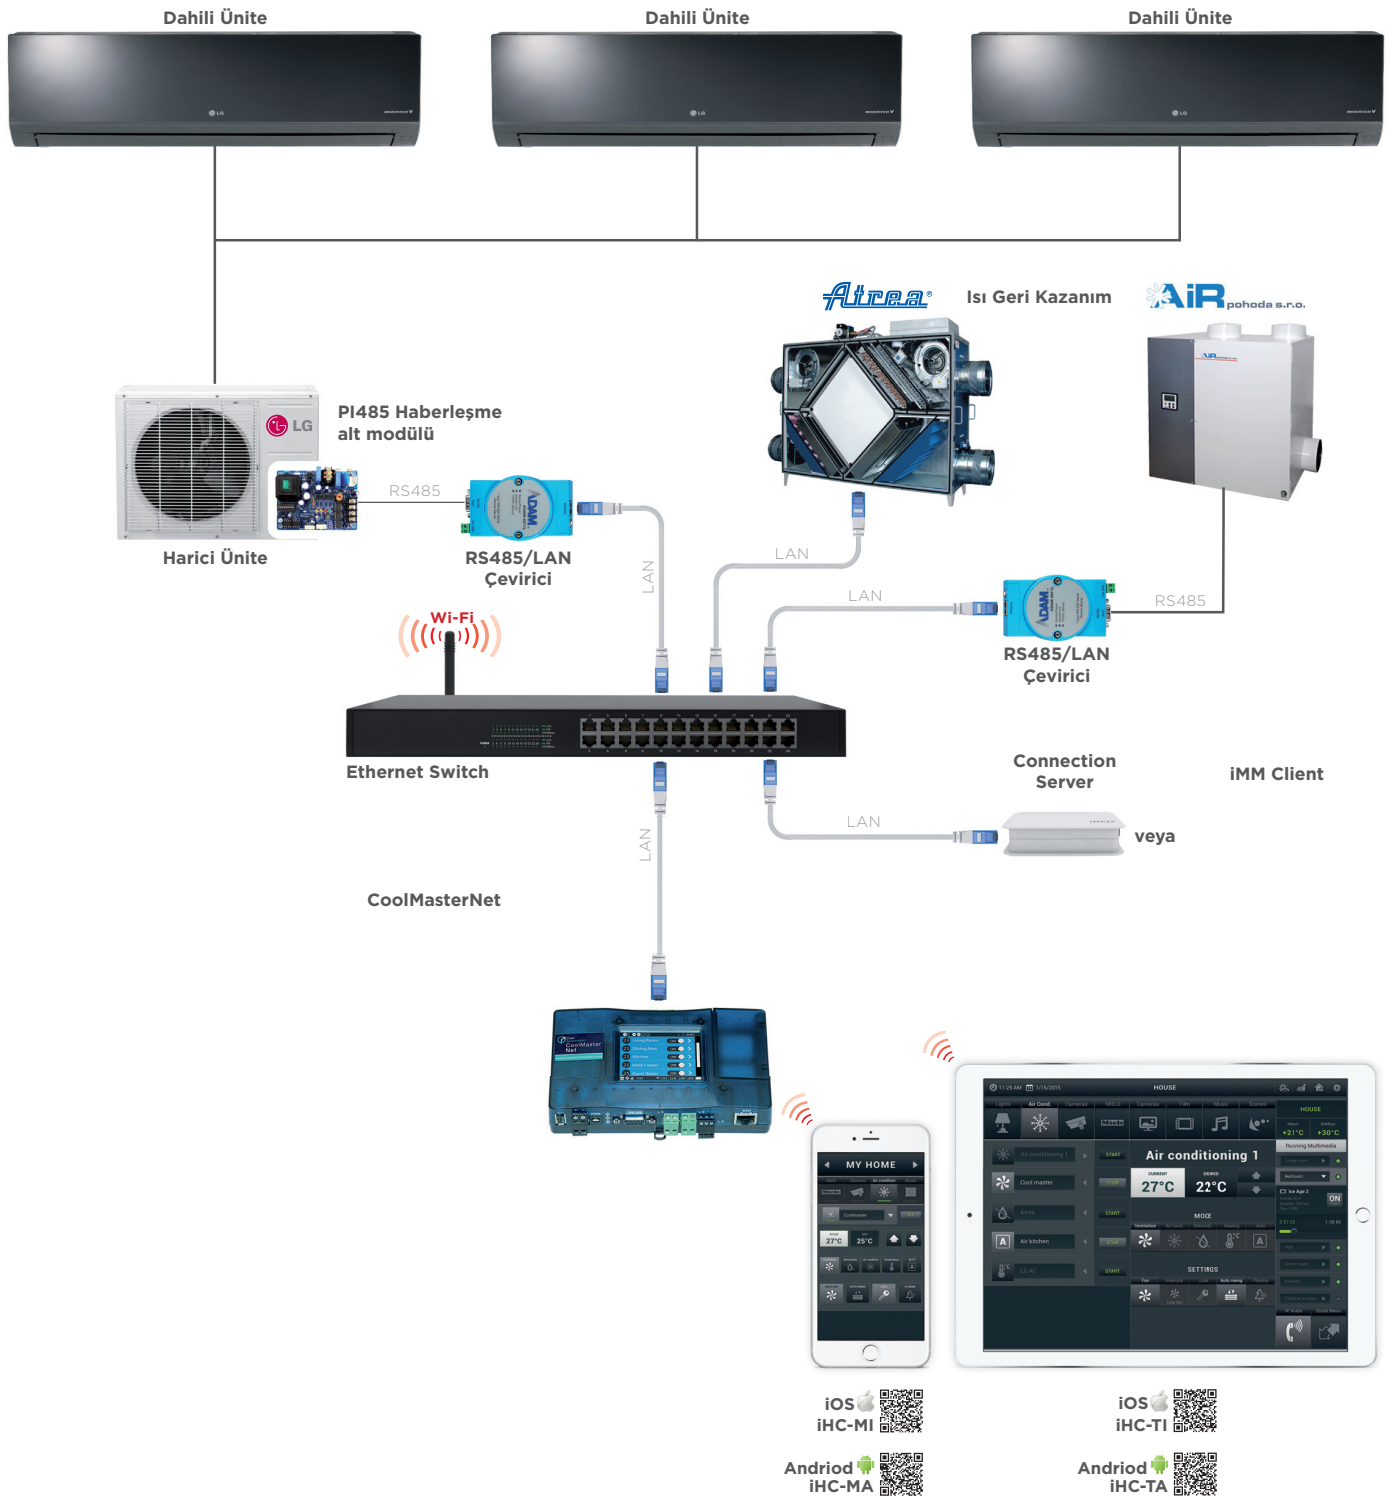

Klima & Geri Kazanım Sistemleri