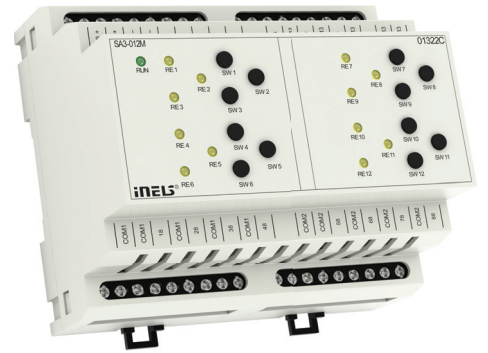

Anahtarlama Modülü

SA3-012M

SA3-012M modülünün birden fazla anahtarlama çıkışı özelliğinin olması sayesinde özellikle büyük çaplı projelerde maliyeti azaltma yönünde kullanılan en etkin anahtarlama modüllerindedir.