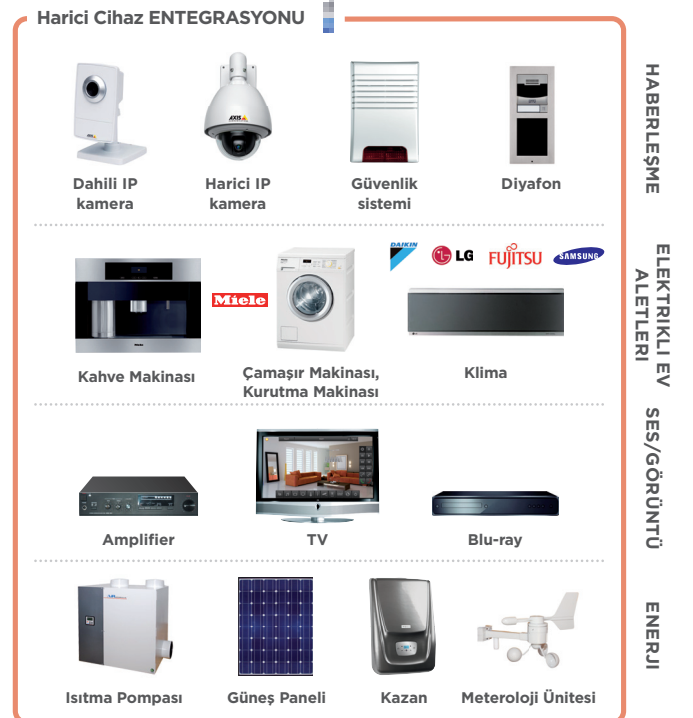

edebiliyoruz!