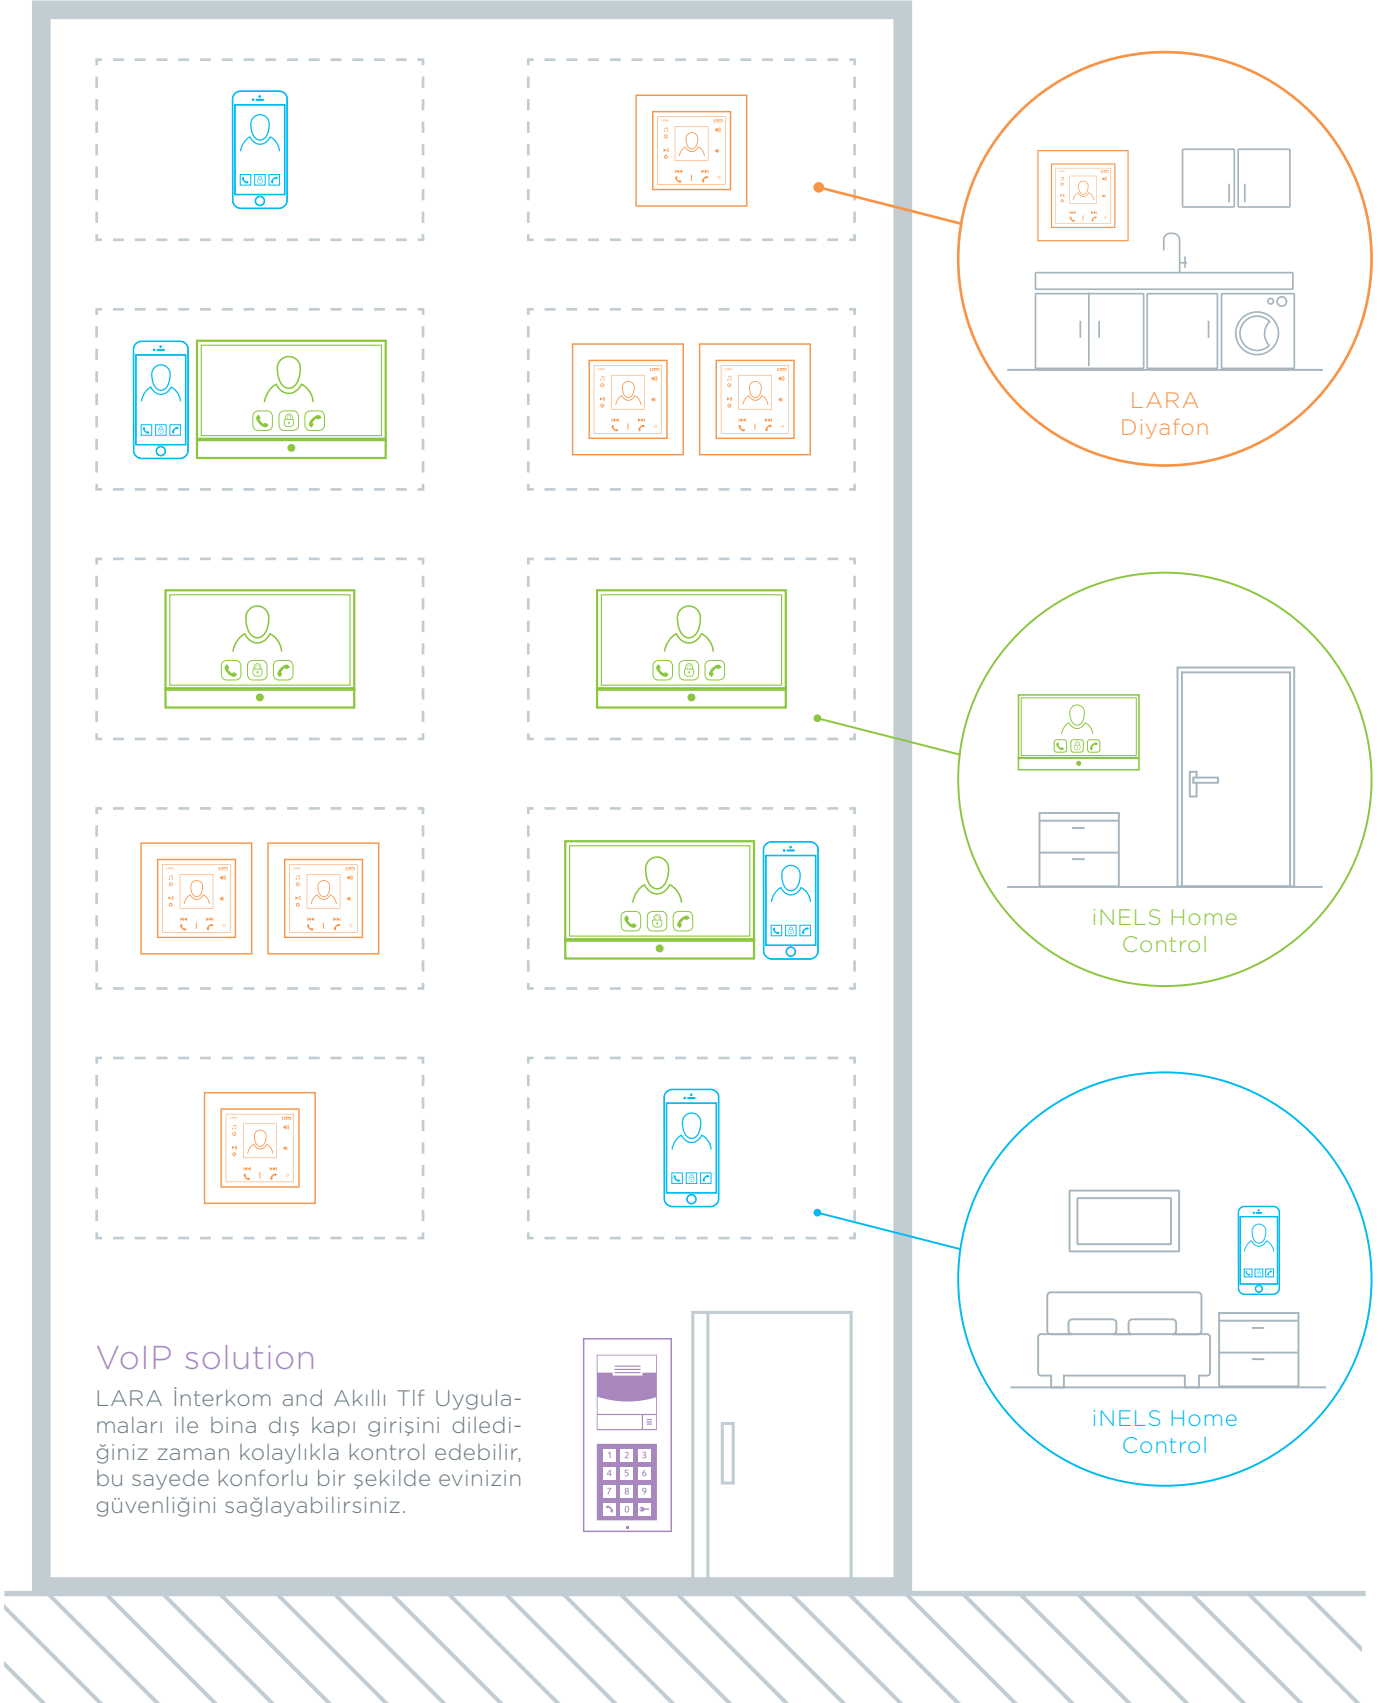

Dış Kapı Haberleşme – Diyafon Sistemleri