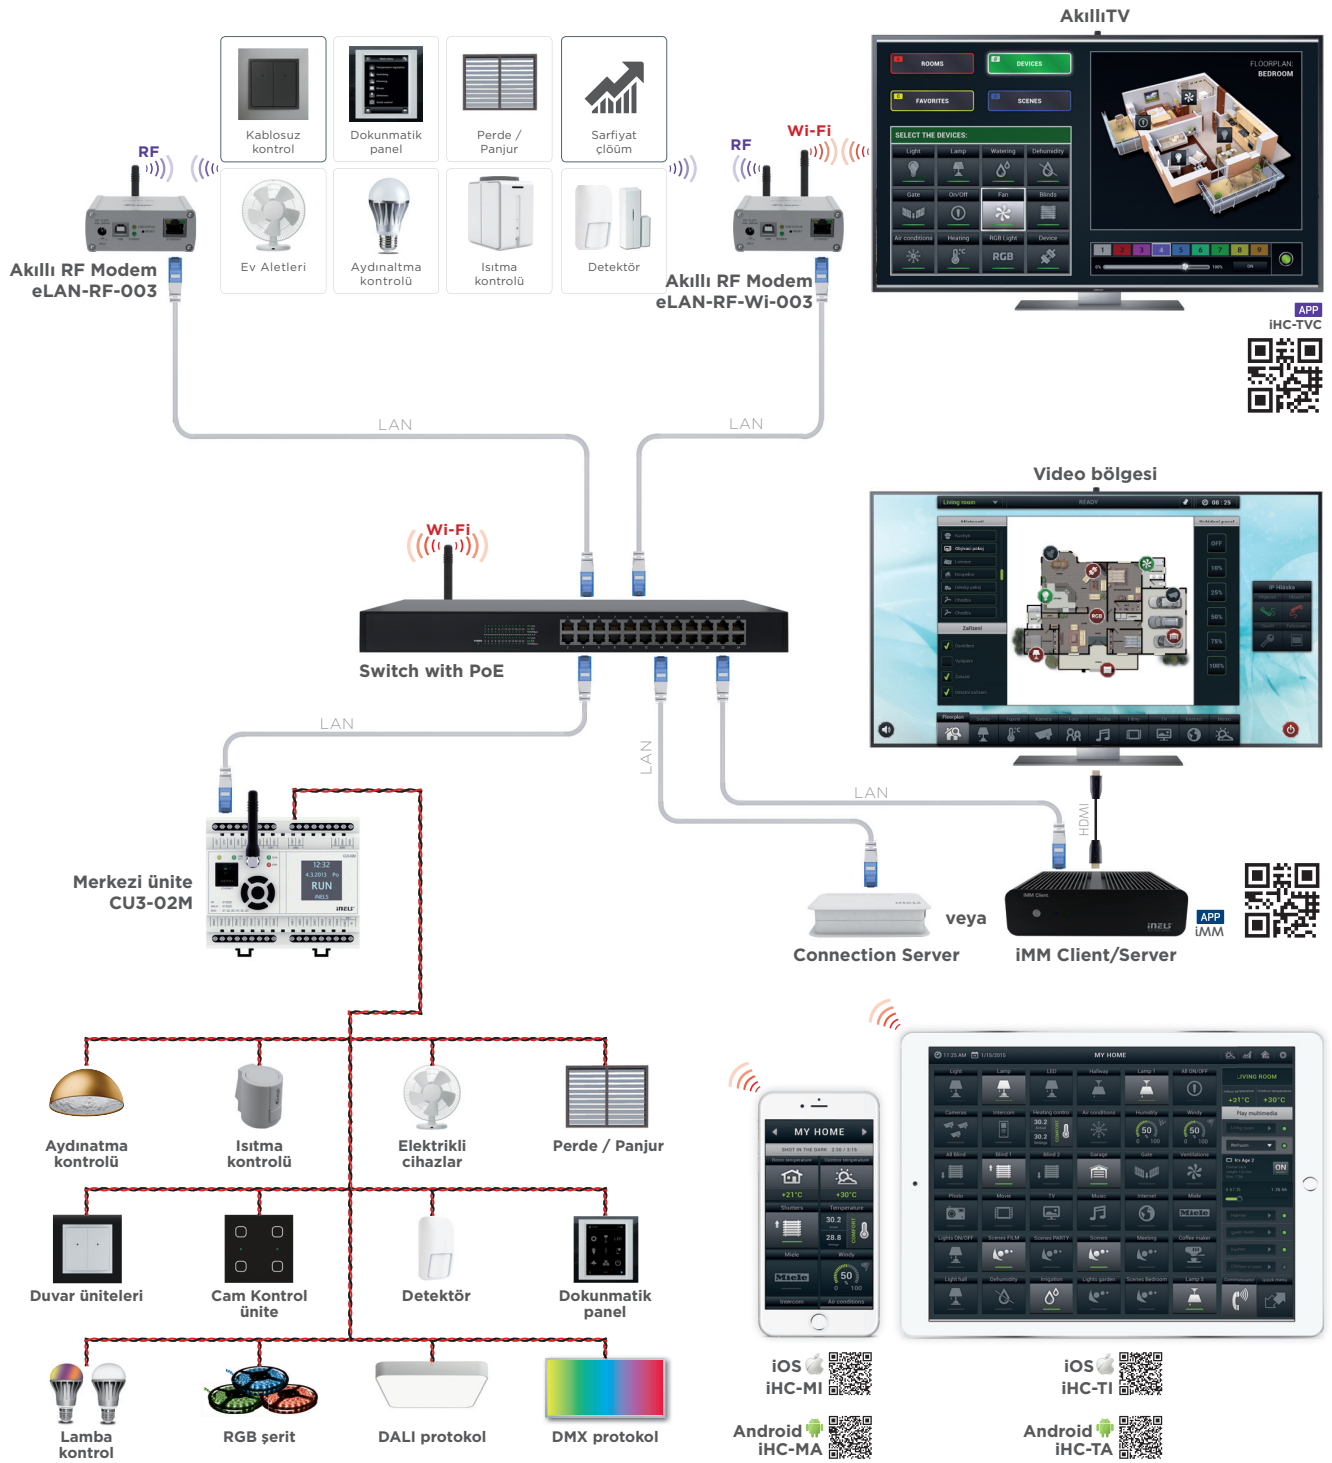

## Tavsiye edilen uydu alıcısı:

- Vu+SOLO 2 veya benzeri

## Tavsiye edilen kayıt cihazı:

- synology DiskStation DS214play veya benzeri

# Miele Ev Eşyaları ile Entegrasyon

## Kontrol Seçenekleri:

- Akıllı RF modem ile eLAN-RF (eLAN-RF-Wi), tüm kablosuz cihazlar akıllı telefon uygulamaları ile kontrol edilebilir iHC-MARF apps (Android smartphone) and iHC-MIRF apps (iPhone)
- iMM Sunucu (veya bağlantı sunucusu) Kullanılarak tüm kablosuz cihazlar kompleks uygulamardan kontrol edi-