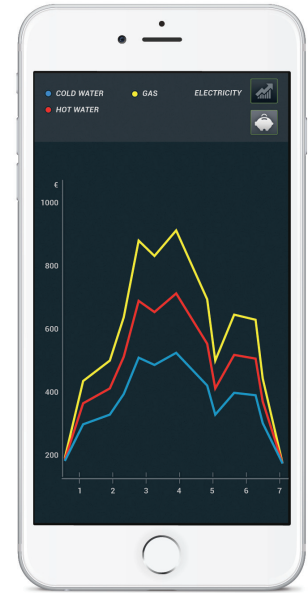

Sarfiyat Ölçümü

İNELS ile istenilen period için enerji sarfiyatını rapor halinde görebilir ve faturalarınızı kontrol altında tutabilirsiniz.