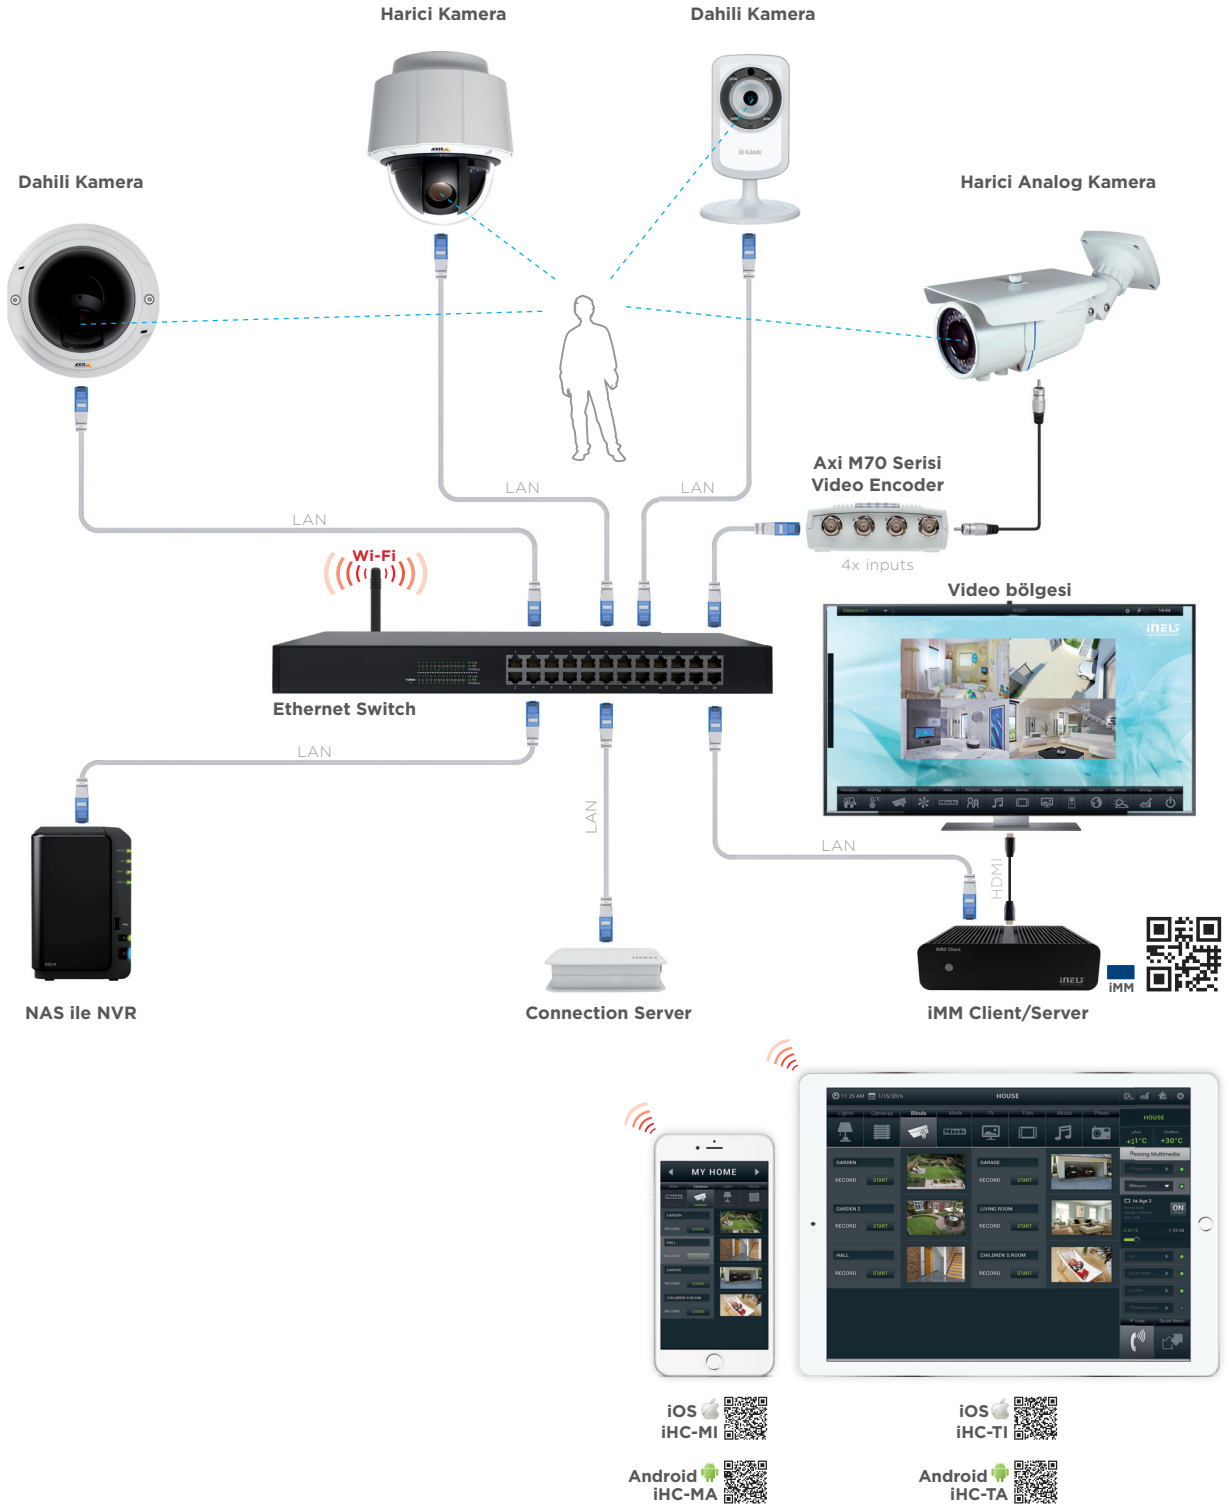

## LARA Diyafon özelliği:

- Sesli ve görüntülü IP haberleşme
- Farklı odalarda bulunan LARA cihazlarla Dahili görüntülü görüşme
- İnternet üzerinden radyo çalabilme
- İphone veya ön tarafından bağlanabilen 3.5mm stereo kablo girişi sayesinde

müzik çalabilme

- NAS veya İMM ile birlikte ses sistemi olarak çalışabilme

## iNELS VoIP çözümleri:

- Birbirleri ile haberleşebilen sistemler:
  - LARA cihazı
  - IP diyafon
  - Görüntü sistemi
  - iHC akıllı telefon uygulamaları
  - iHC tablet uygulamaları

# IP Kameralar

**ONVIF** Protokol:

**VAPIX** protokol:

... ve daha çok ...  
www.onvif.org