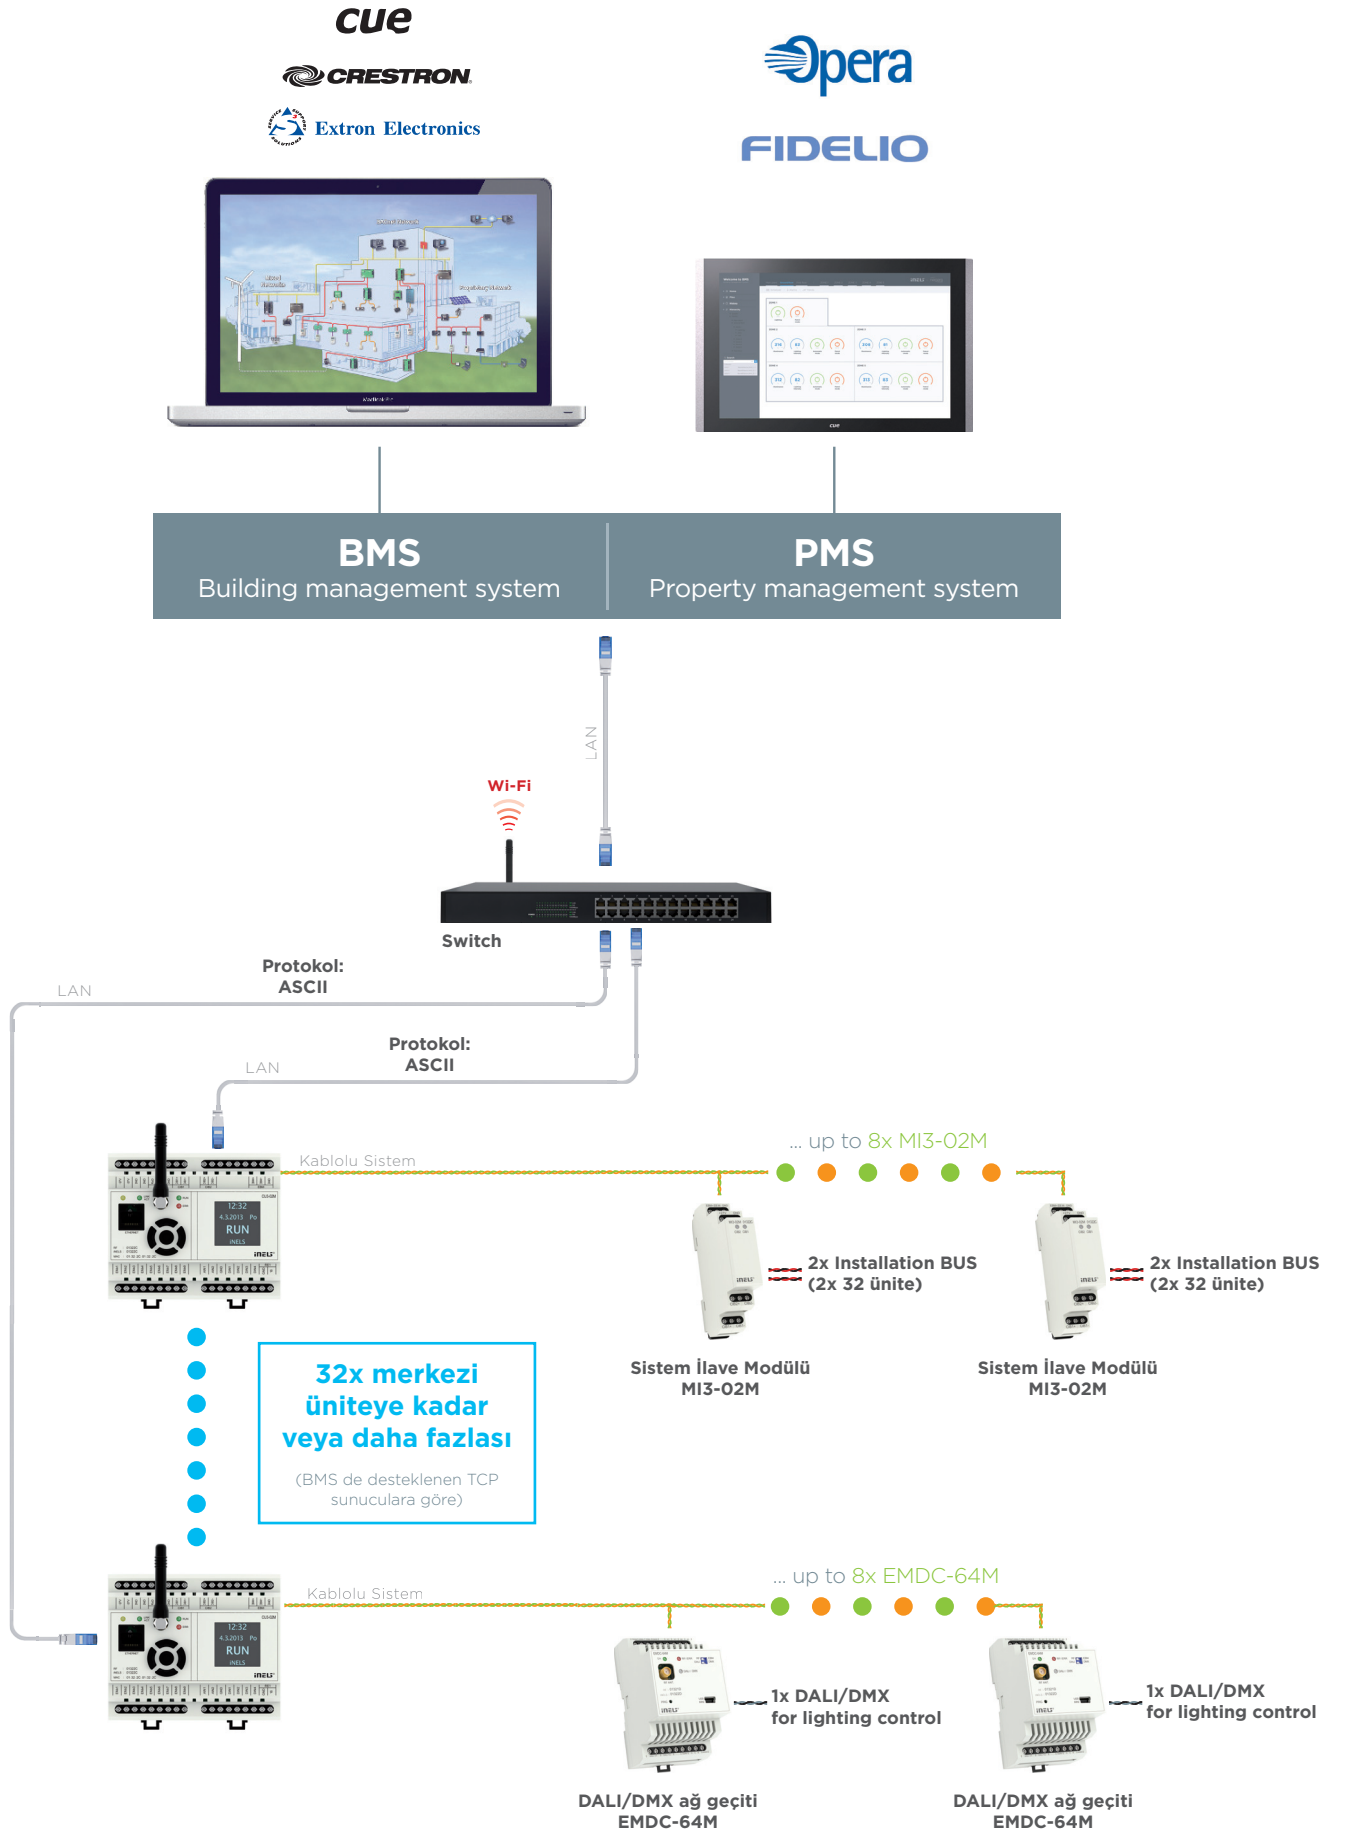

Bina Yönetim Sistemleri ile Entegrasyon