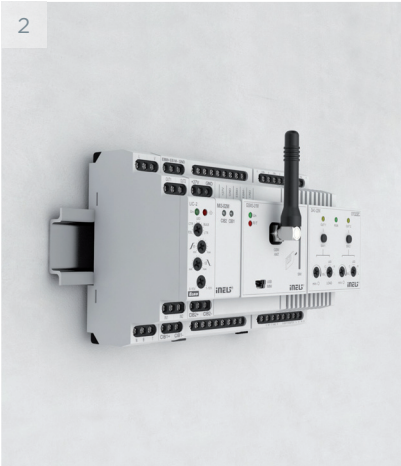

3) Sıva altı veya sıva üstü bağlantı kutusu montaj

Bağlantı kutusu içerisine.

JA3-02B/DC	IM3-80B
SA3-01B	TI3-10B
SA3-02B	TI3-40B
IM3-20B	DAC3-04B
IM3-40B