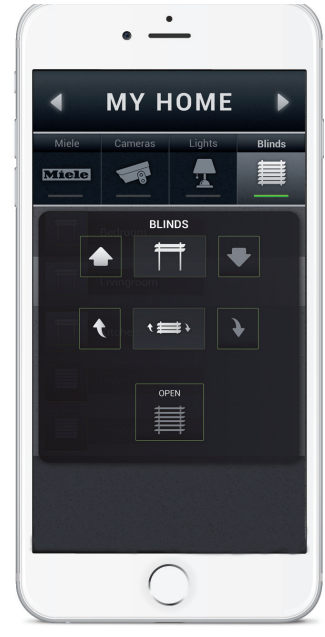

iHC App Store and Google play den ücretsiz olarak indirebileceğiniz bir uygulamadır. Bu uygulamanın en büyük avantajı ise tüm sistemleri ister evinizden ister dışarıdan kontrol edebilirsiniz ve izleyebilirsiniz.

Kameralar

İklimlendirme

Meteoroloji

Miele ev eşyaları

Enerji Sarfiyat Ölçümü

## Genel Bakış

Tüm sistemler tek bir arayüzden görüntülenebilir.

## Aydınlatma Kontrolü

Tek bir dokunuşla lambalarınızı açıp kapatabilir, ışık şiddetini ayarlayabilir veya rengini değiştirebilirsiniz.