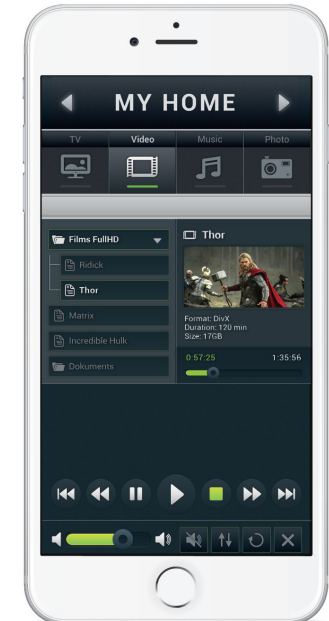

Multimedia

İstedığınız odada ister müzik çalın, ister film oynatın.