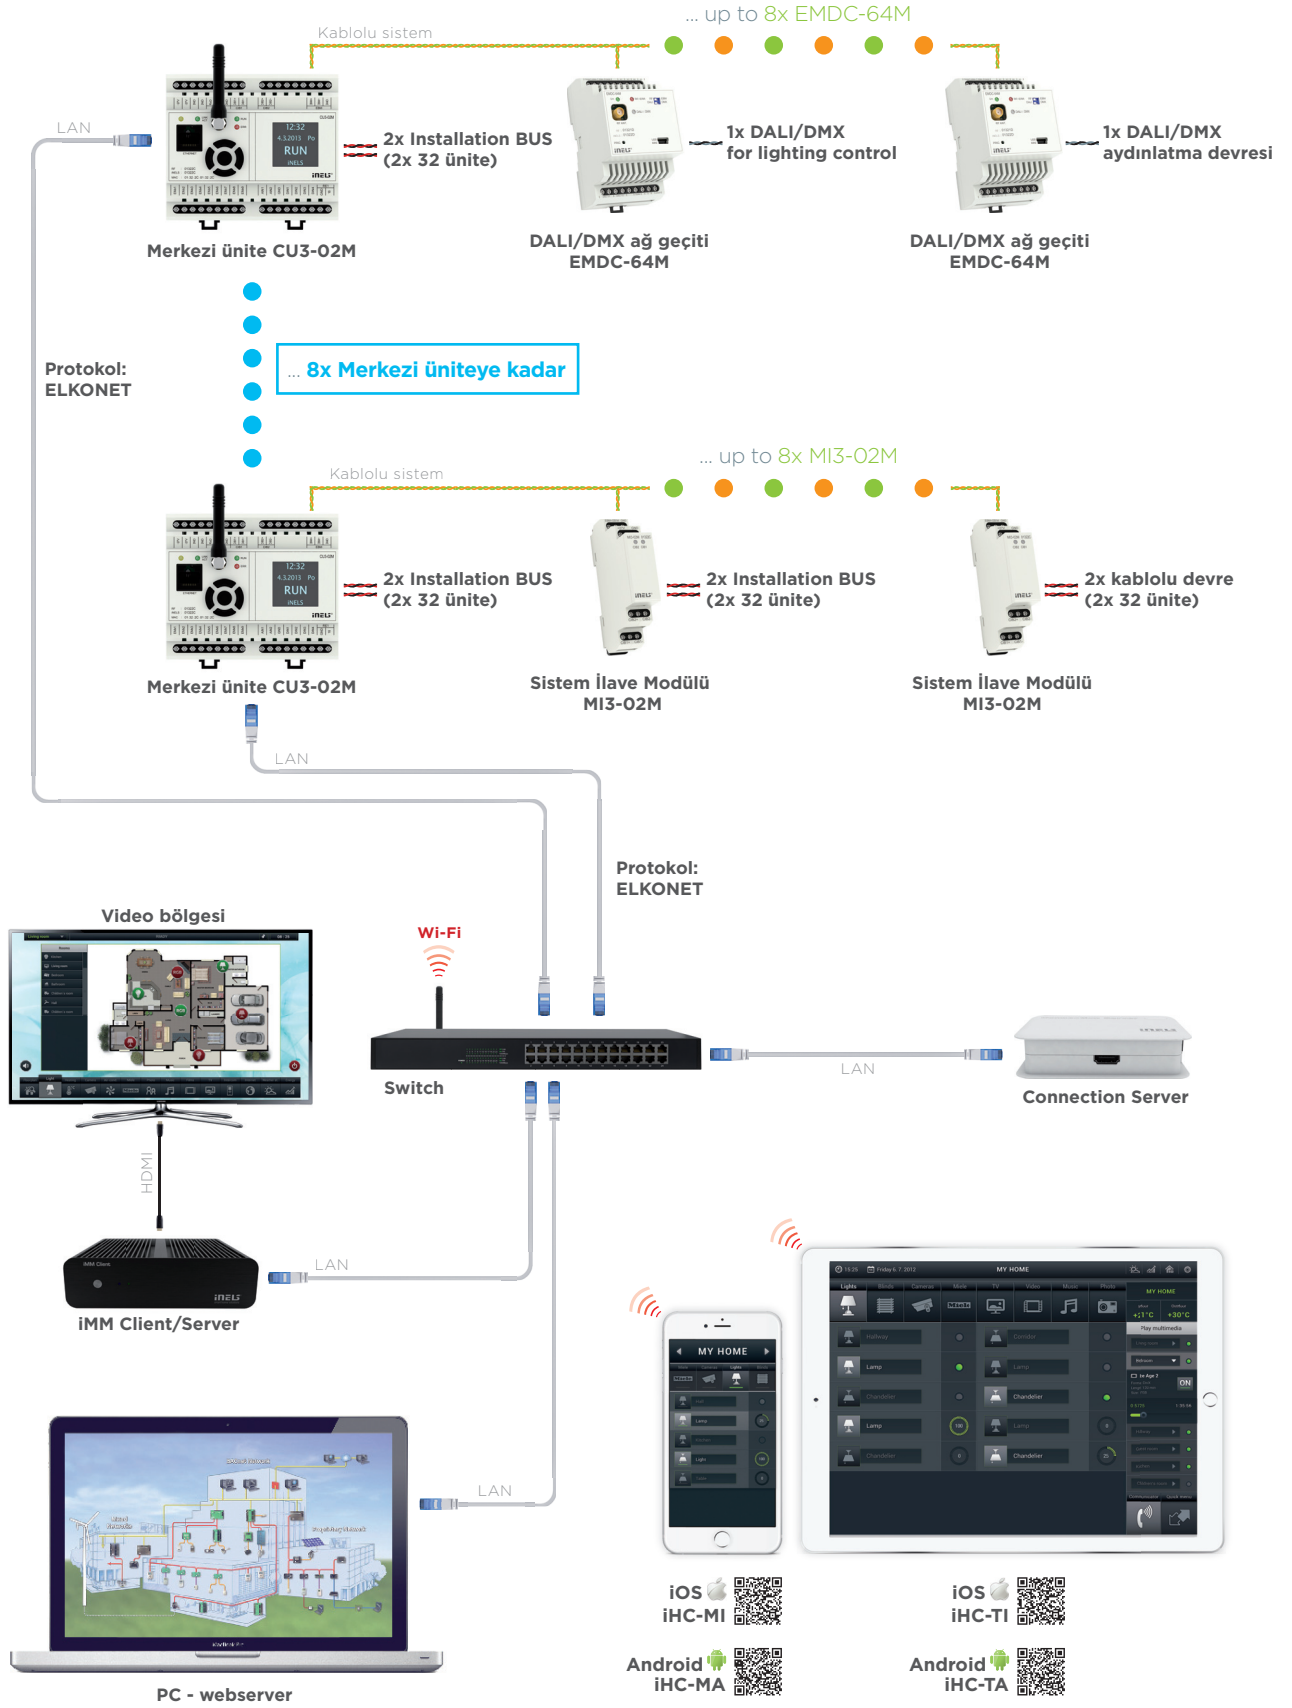

Bir projede birden fazla Merkezi Ünite