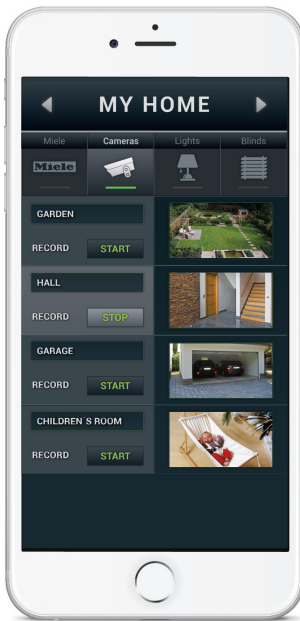

IP kameralar

Nerede olursanız olun eviniz her daim gözleminiz altında olacaktır.