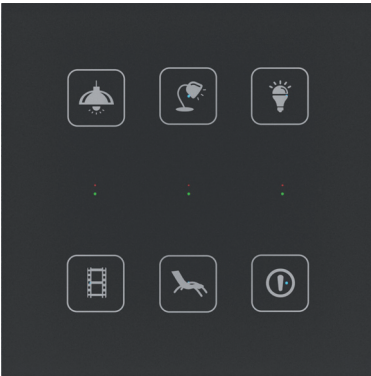

Apartman

Tek bir dokunuşla ortamın ambiyansını değiştirmeniz mümkün

Geçmişten günümüze uzun yıllar boyunca aydınlatma sistemlerinin kontrolü sadece basit bir aç/kapa anahtarları ile yapıldı ve yapılmaya devam ediyor. iNELS ise bu basit görünen ancak hayatımızın önemli bir parçası olan aydınlatma sistemlerinin kontrolünde sunmuş olduğu farklı otomasyon seçenekleri ile bir yandan enerji tasarrufu yapılmasını sağlarken diğer yandan da kullanıcıların konforunu kontrolüne ve ortamların daha modern bir ambiyansa kavuşmasına olanak sağlar.

Işık Şiddetini Ayarlama (Dimming), Aydınlatma Senaryoları ve Farklı Renk Seçimleri: Bu üç konsept sayesinde hayal ettiğiniz iç mimariye özgürce ve kolayca ulaşabilirsiniz. Basitçe kontrol edilebilen fonksiyonlar ve özellikle önceden programlanmış senaryolar sayesinde, arzu ettiğiniz ortam ambiyansına konforlu bir şekilde kavuşabilirsiniz. Işığın aydınlık şiddeti veya renk tonu tamamen kullanıcının isteğine bağlı olarak çalışan bu sistemleri ihtiyacınıza göre farklı senaryolar ile kullanabilirsiniz. Örneğin; kitap okurken, dinlenirken, televizyon izlerken veya misafirlerinizi ağırlarken farklı ortamlar oluşturabilirsiniz. Üstelik bunların tamamı herhangi bir elektrik veya altyapı tadilatı olmadan sadece yazılımlar güncellenmesi ile gerçekleştirilebilir.

Cam Dokunmatik Panel

GSB3

Lüks ve gösterişli tasarıma sahip dokunmatik cam paneller dört, altı veya sekiz butonlu, beyaz ve siyah renkleri ile şık ve zarif mekanlara sahip olabilir. Sembollerin isteğe göre değiştirilebildiği paneller aynı zamanda ortam ışığına karşı da hassastır.