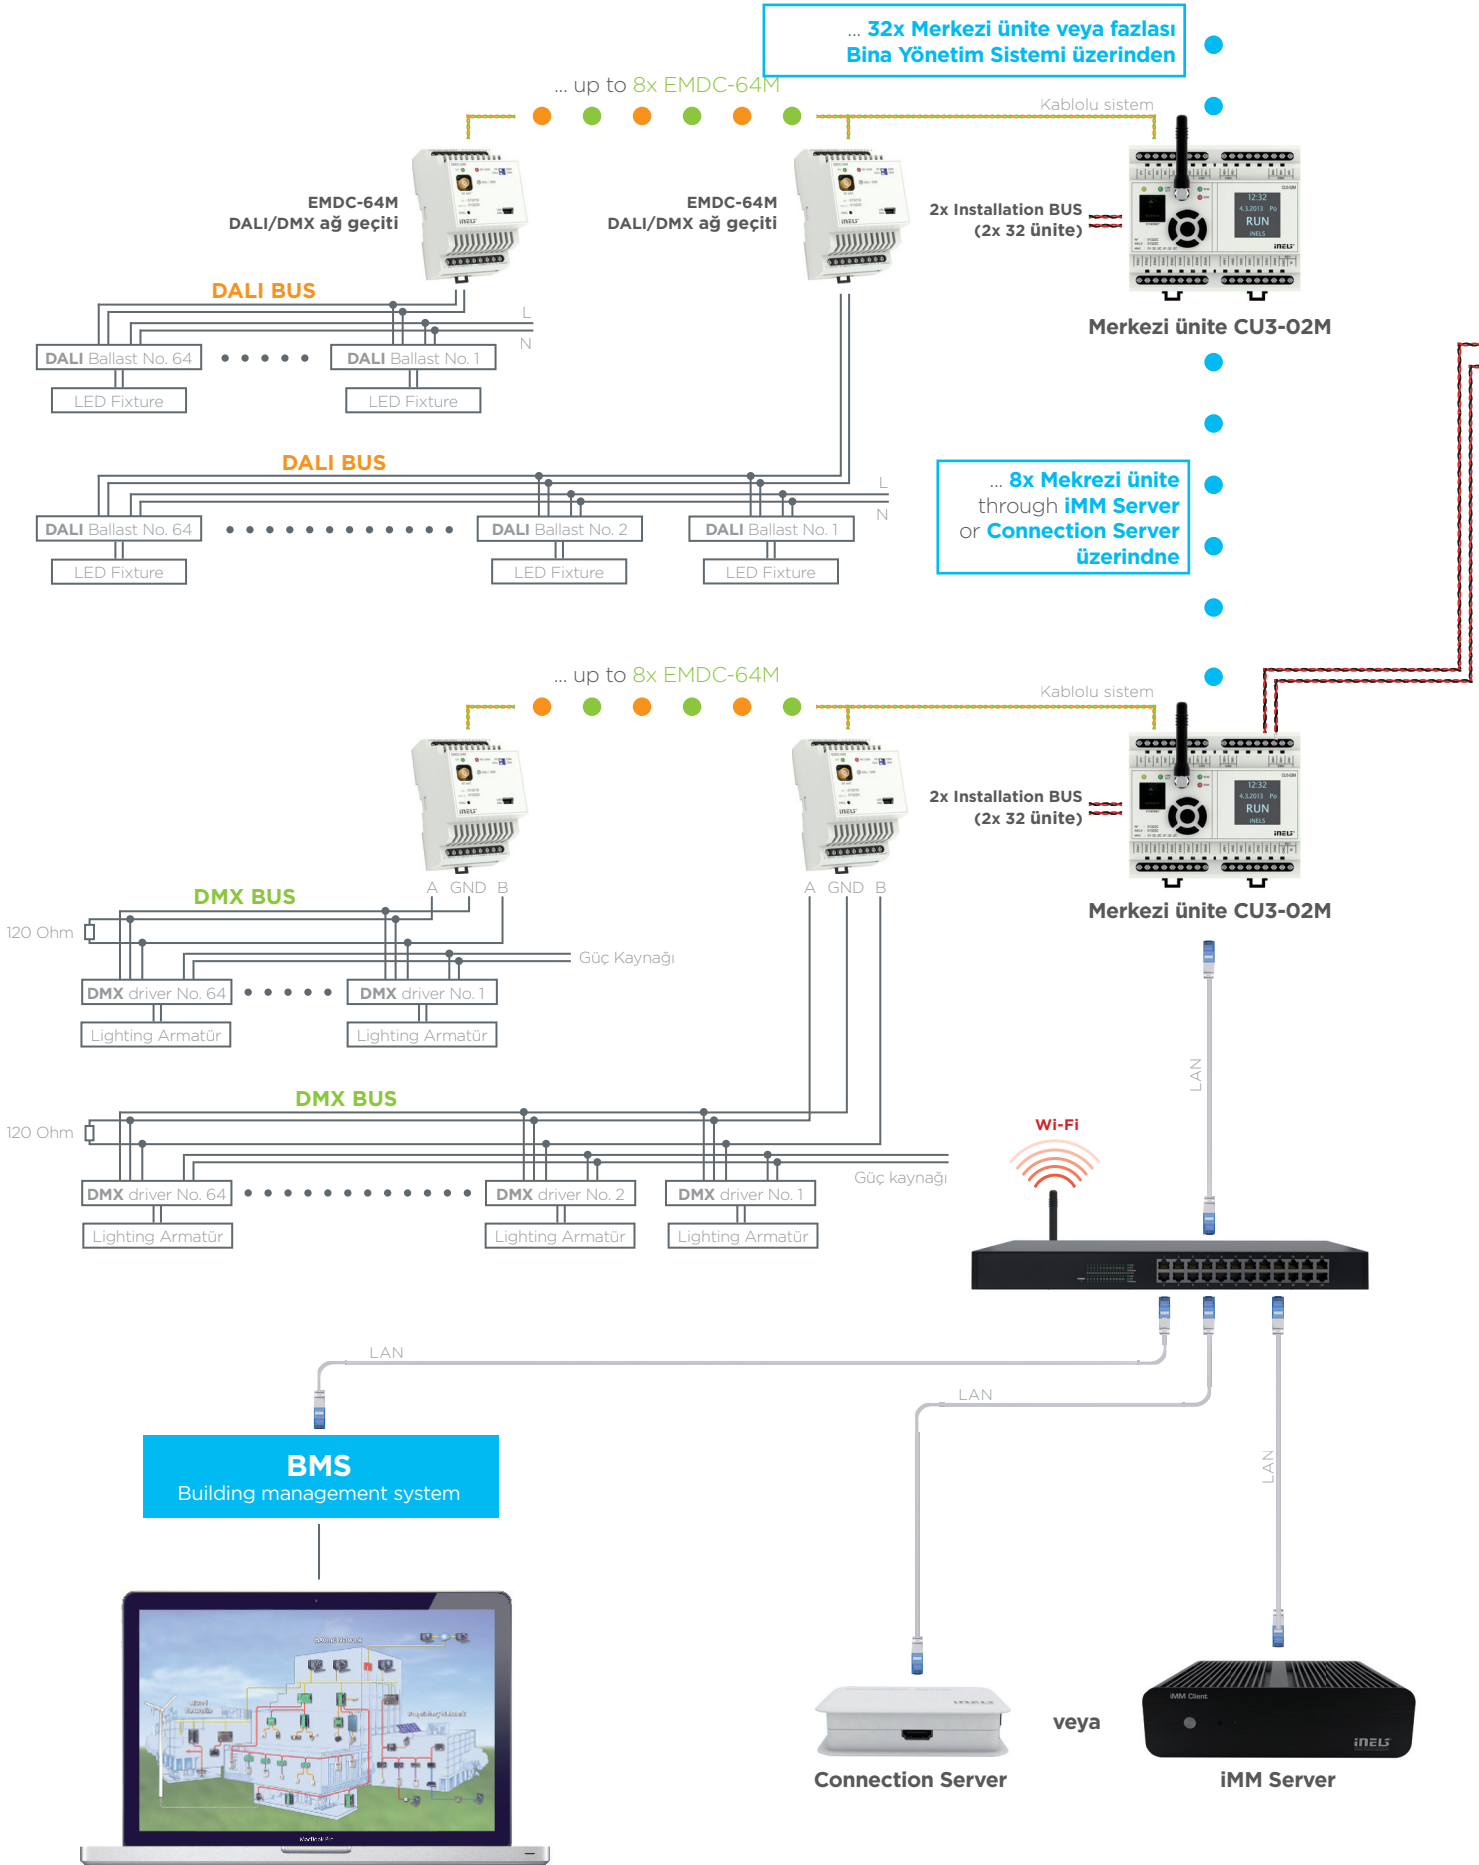

WSB3
Buton Anahtarlar

GSB3
Cam Panel

EST3
Dokunmatik Panel

Hareket
Detektörü

ADC3-60M
Analog-dijital
dönüştürücü

Aydınlatma Sistemi Kontrolü