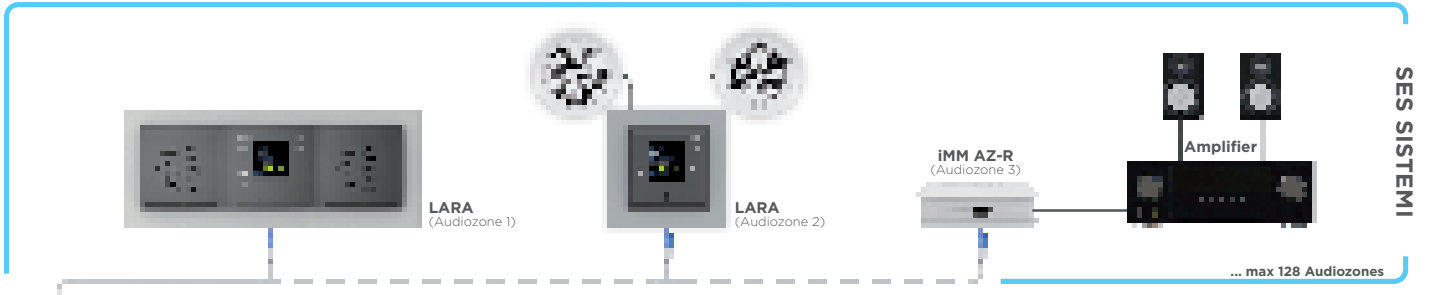

edebiliyoruz!