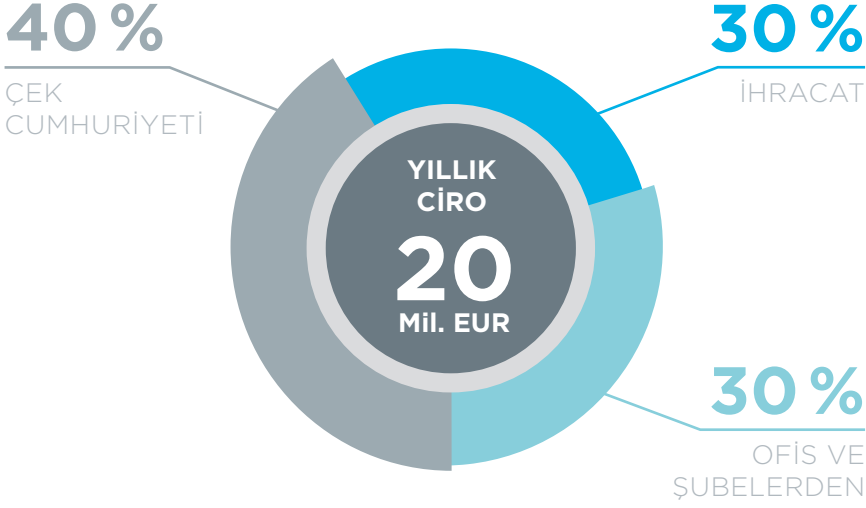

# ELKO EP, Holding

ELKO EP, 23 yılı aşkın deneyimi ile konut ve endüstride kullanılan elektrik cihazlarının üretiminde Avrupa'da lider firmalar arasında yer almaktadır. 2007 yılından bu yana ise şirket Akıllı Ev & Bina Sistemleri alanında iNELS adı ile kendi markasını geliştirmiş ve hali hazırda üretimine devam etmektedir.

Şu ana kadar ELKO EP toplamda 240'e yakın çalışanı, dünya genelinde 70 den fazla ülkeye yapmış olduğu ihracatı ve 10 şubesi ile bir dünya markası olma yolunda emin adımlarla ilerlemektedir. Şirket sadece kendi ürünlerini üretmekle kalmayıp kendi geliştirdiği ürünler ile de pazarda sürekli olarak yenilikçi olmayı hedeflemektedir. Müşterilerine her daim hızlı, sürekli ve kusursuz bir şekilde hizmet vermeyi kendine amaç edinmiştir. Şirket 2012 yılında Çek Cumhuriyetinde yılın şirketi olarak seçilerek İLK 100 şirket arasındaki yerini almıştır.

# Rakamlarla ELKO EP

**10**  
DÜNYA GENELİ  
ŞUBE SAYISI

**70**  
İHRAÇ EDİLEN  
ÜLKE SAYISI

**240**  
ÇALIŞAN

**5 000**  
MONTAJ VE KURULUM

**12 000 000**

BUGÜNE KADAR ÜRETİLMİŞ ÜRÜN SAYISI