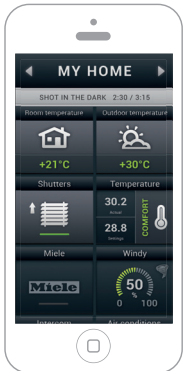

iNELS Home Control