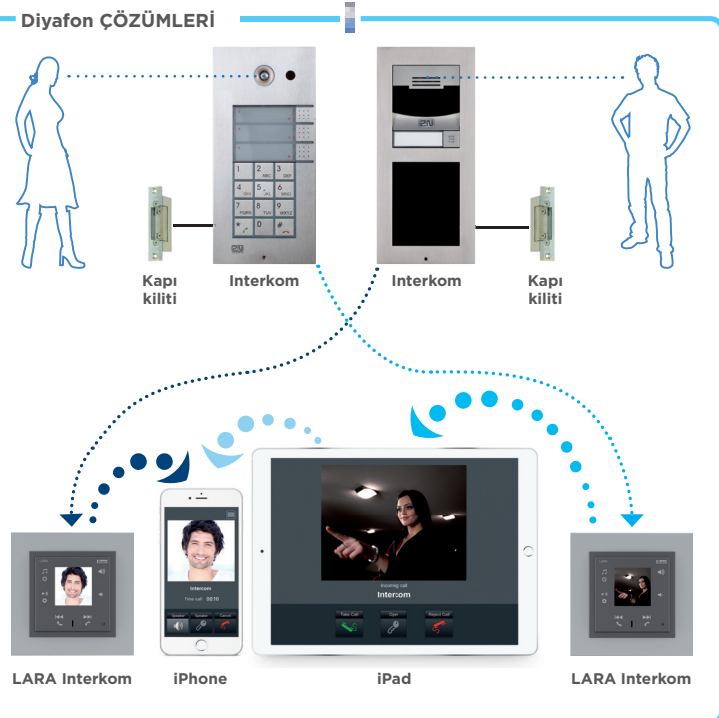

edebiliyoruz!