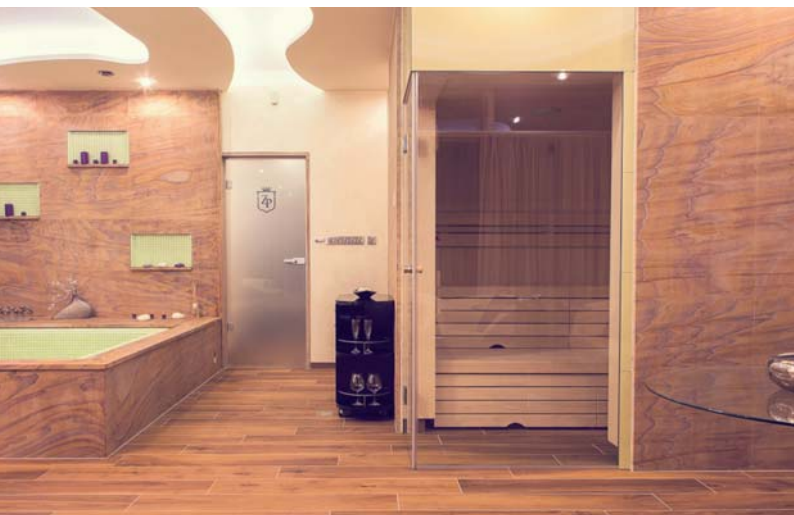

Sokoldalúság

A rendszer egyaránt alkalmas kisebb vagy nagyobb épületekbe történő telepítéshez.

Wellness Központ Petrovice, Csehország

- 47 szabályzott és 63 kapcsolt világítási kör
- 30 m RGB LED szalag vezérlése
- kerámia nyugágyak, jakuzzik, medencék vezérlése